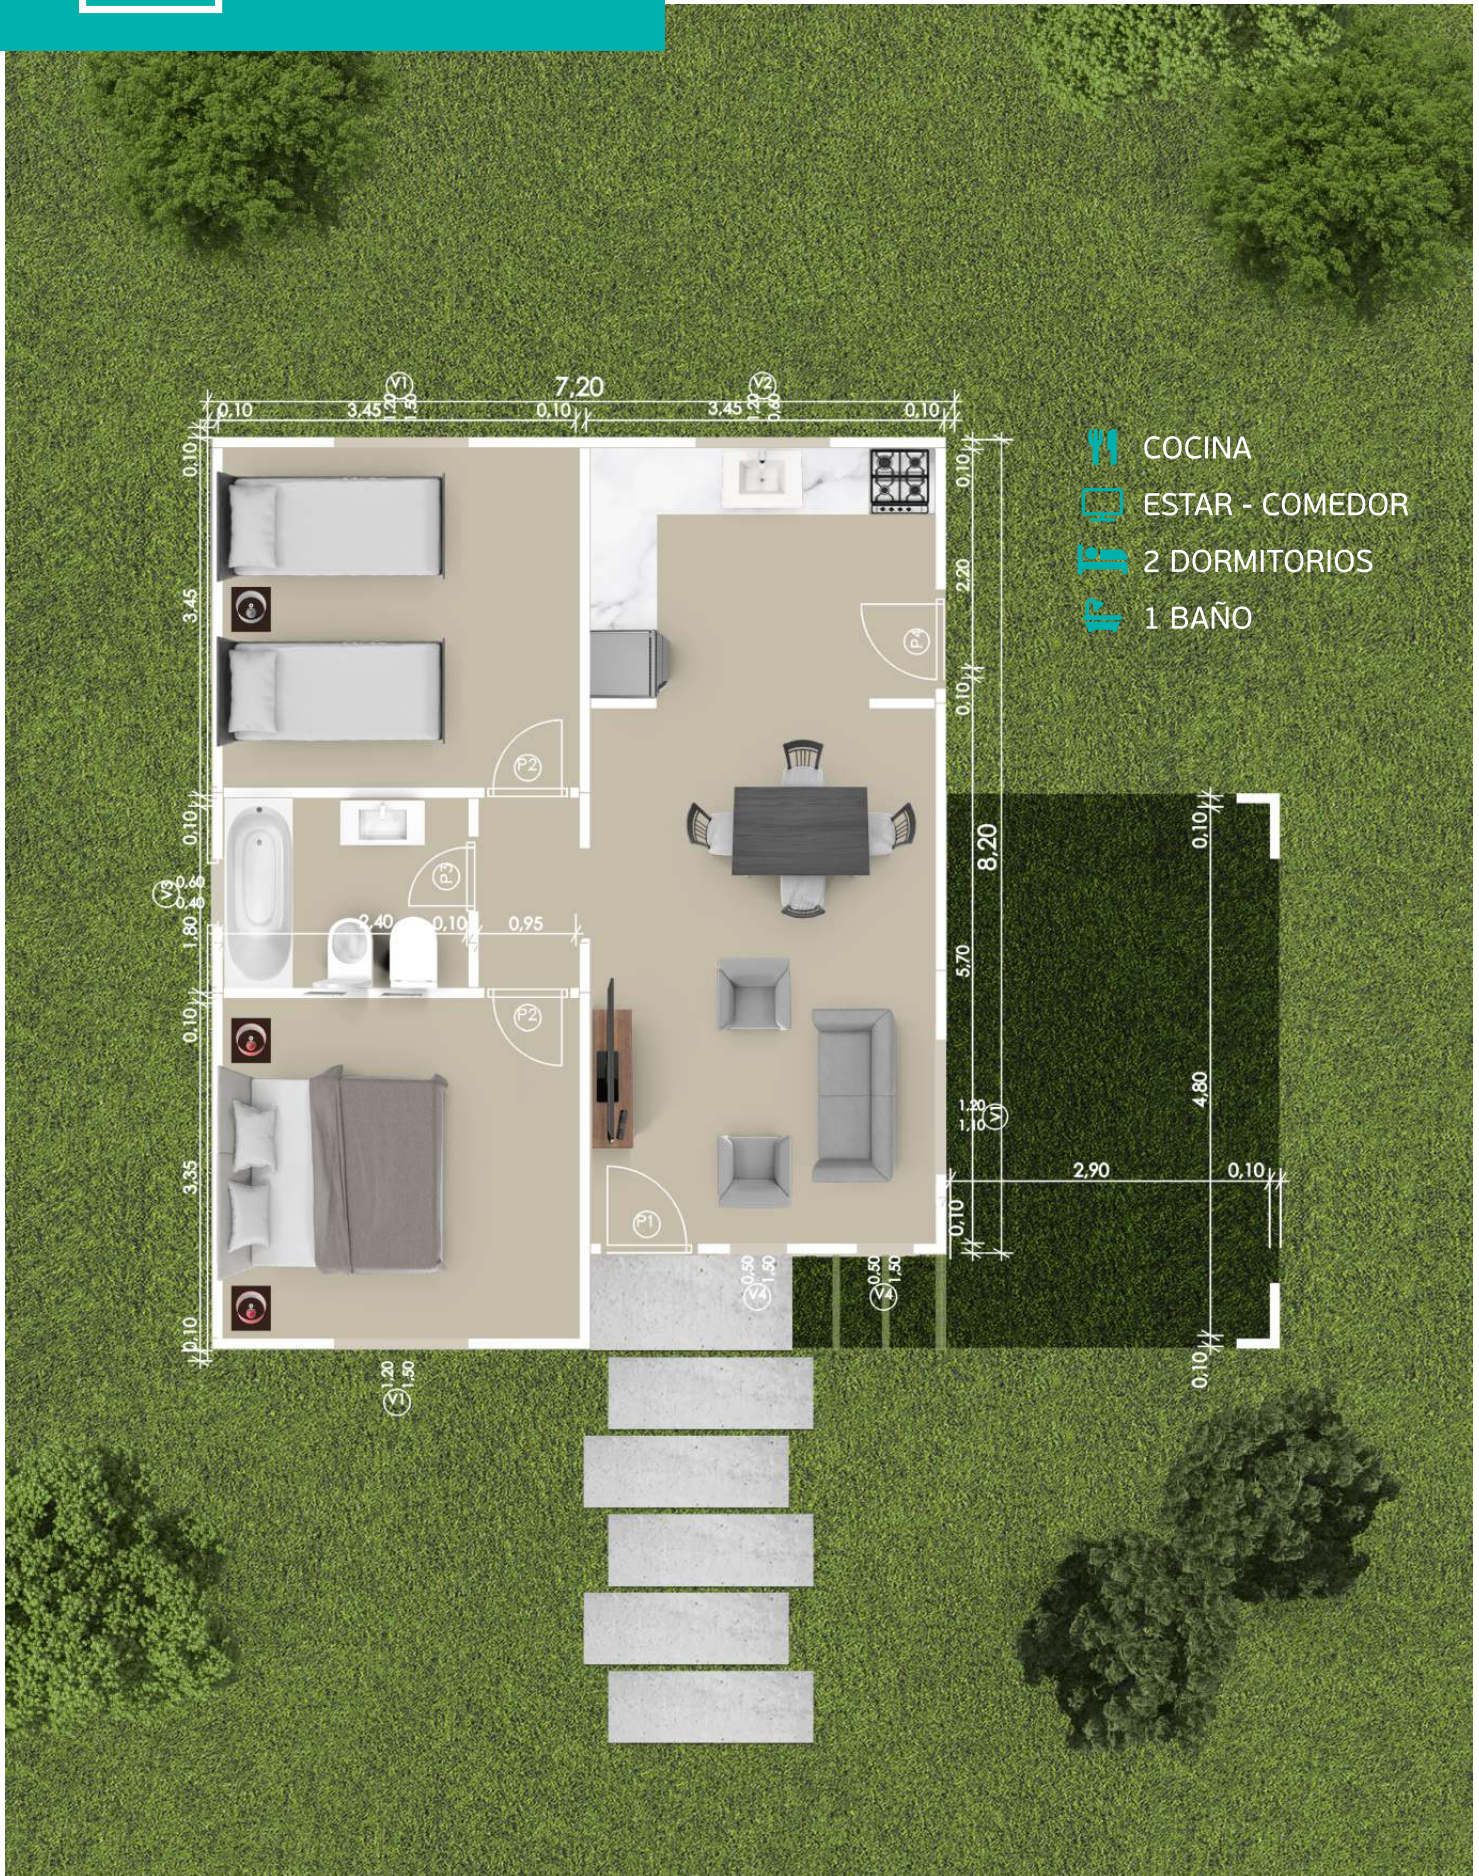

NEUCON
CONSTRUCCIÓN EN SECO

MODELO **62m²**

TODOS LOS PLANOS PUEDEN SER MODIFICADOS / ADAPTADOS A LOS REQUERIMIENTOS DEL INTERESADO.

- COCINA
- ESTAR - COMEDOR
- 2 DORMITORIOS
- 1 BAÑO

TODOS LOS PLANOS PUEDEN SER MODIFICADOS / ADAPTADOS A LOS REQUERIMIENTOS DEL INTERESADO.