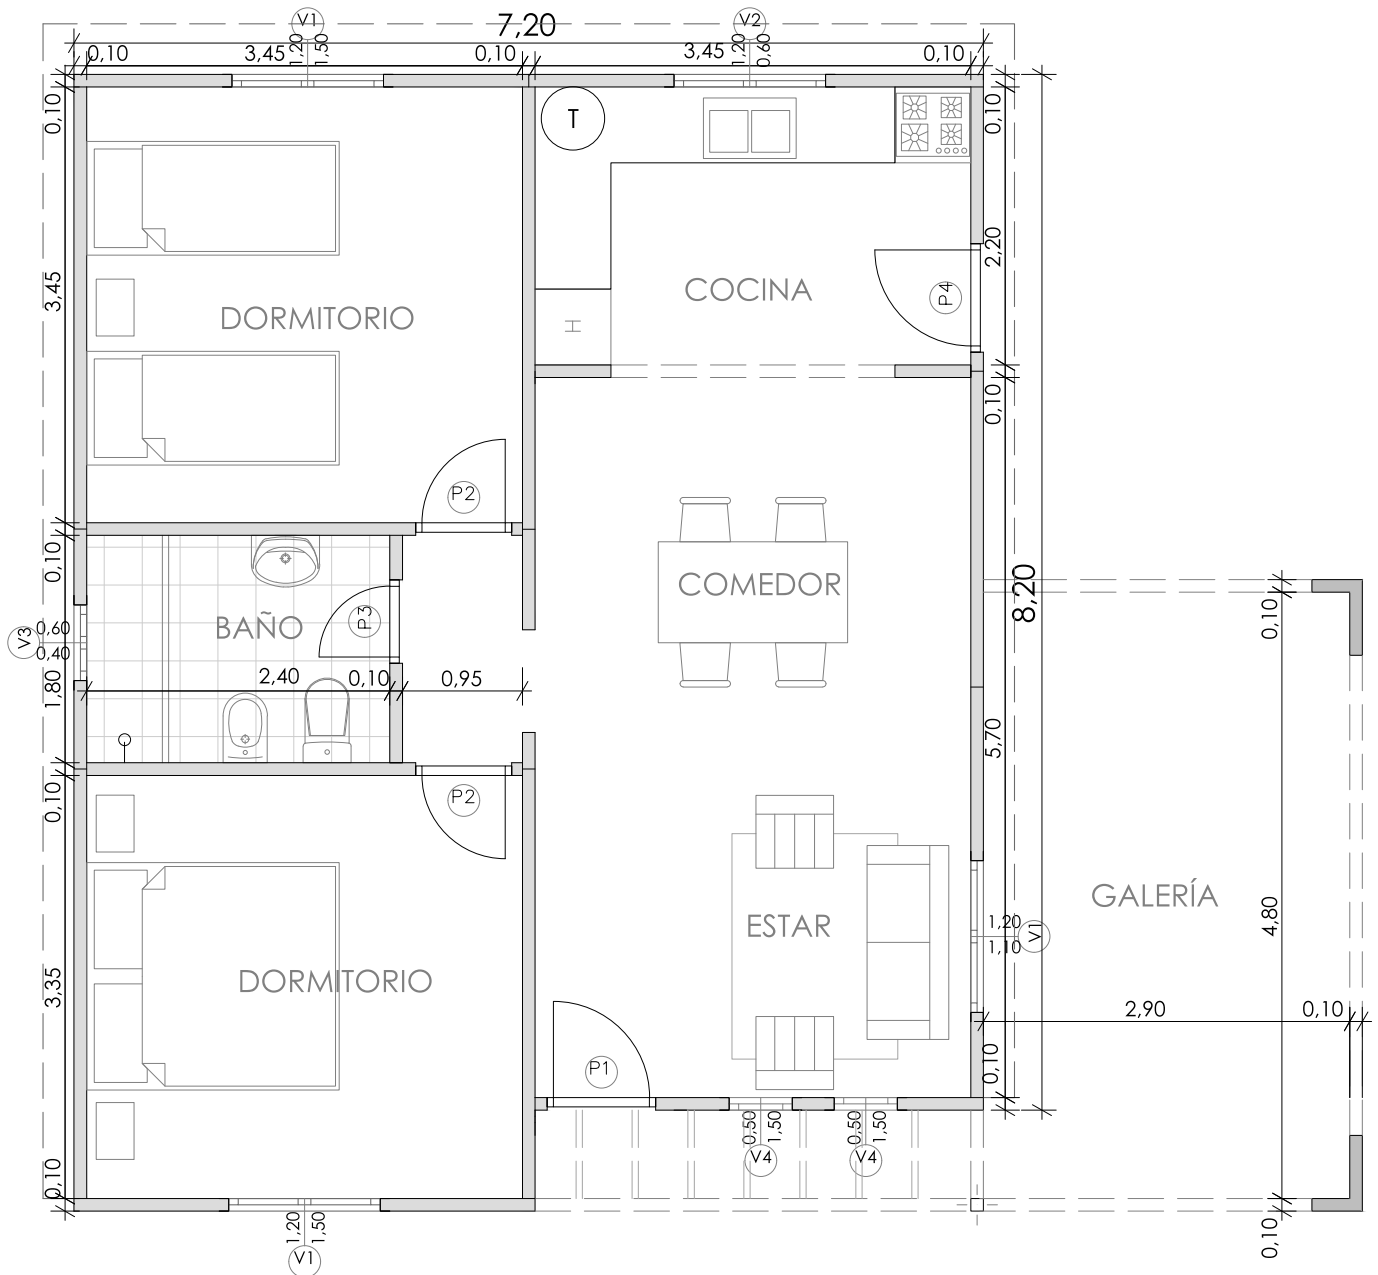

NEUCON
CONSTRUCCIÓN EN SECO

MODELO **62m²**

TODOS LOS PLANOS PUEDEN SER MODIFICADOS / ADAPTADOS A LOS REQUERIMIENTOS DEL INTERESADO.

- COCINA
- ESTAR - COMEDOR
- 2 DORMITORIOS
- 1 BAÑO

TODOS LOS PLANOS PUEDEN SER MODIFICADOS / ADAPTADOS A LOS REQUERIMIENTOS DEL INTERESADO.