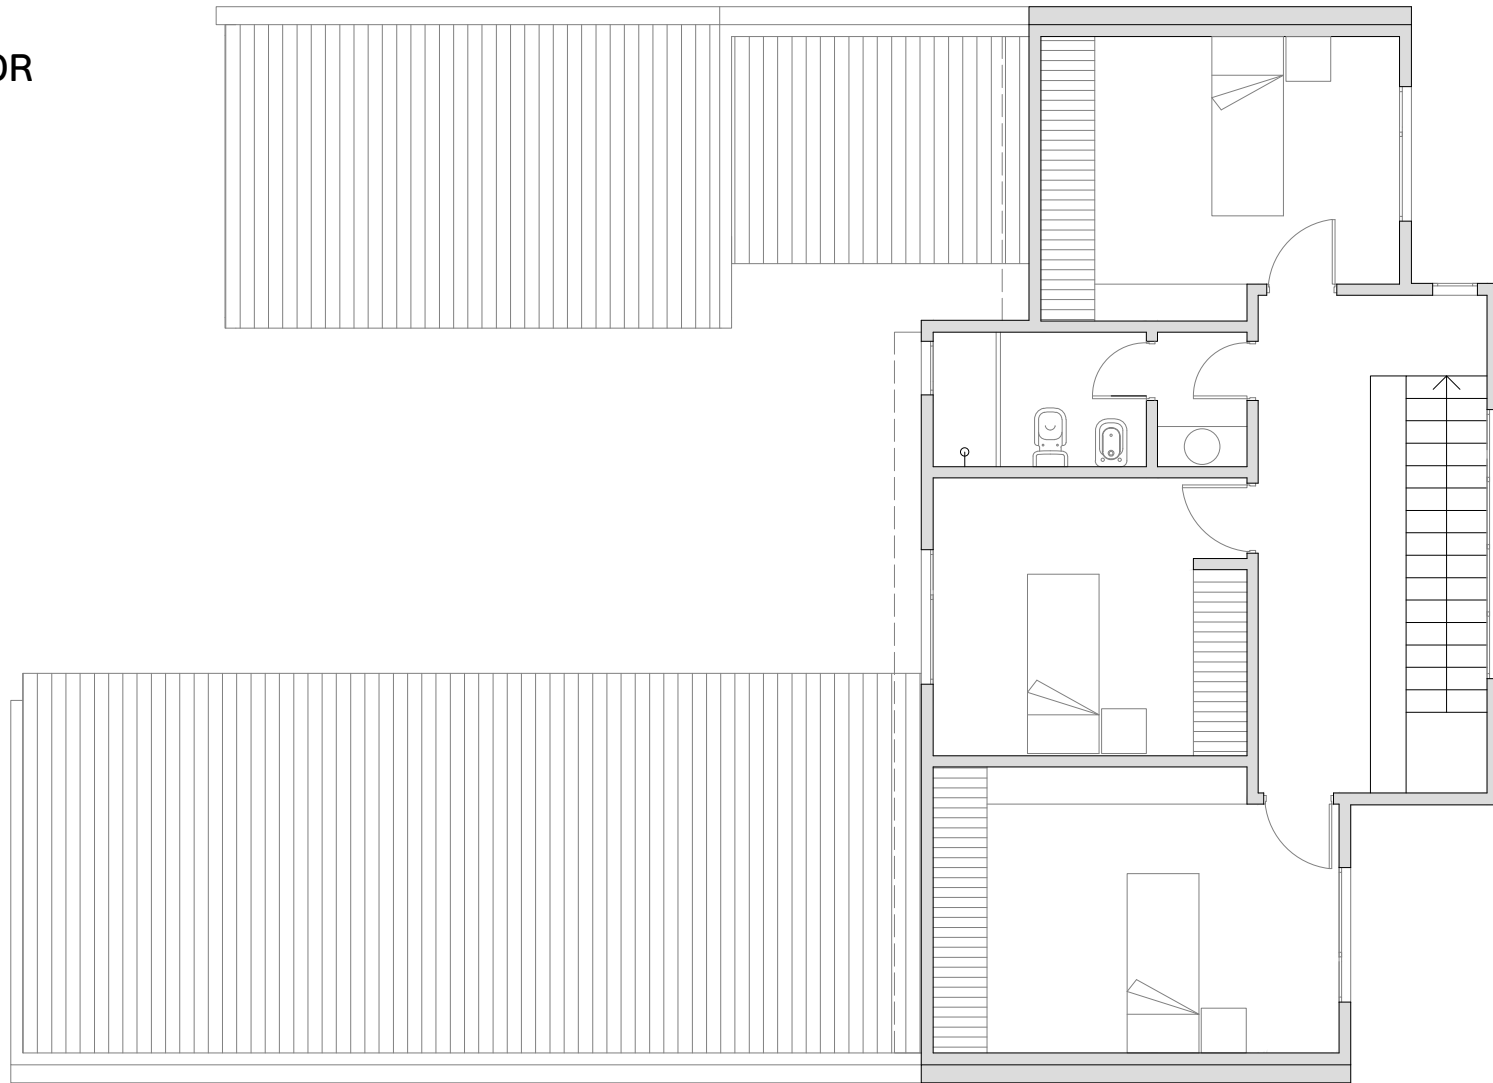

NEUCON
CONSTRUCCIÓN EN SECO

CUBIERTOS **175,7m²** | SEMI CUBIERTOS **25m²**

-  COCINA
-  ESTAR / COMEDOR
-  3 DORMITORIOS
-  3 BAÑOS
- LAVADERO

TODOS LOS PLANOS PUEDEN SER MODIFICADOS / ADAPTADOS A LOS REQUERIMIENTOS DEL INTERESADO.