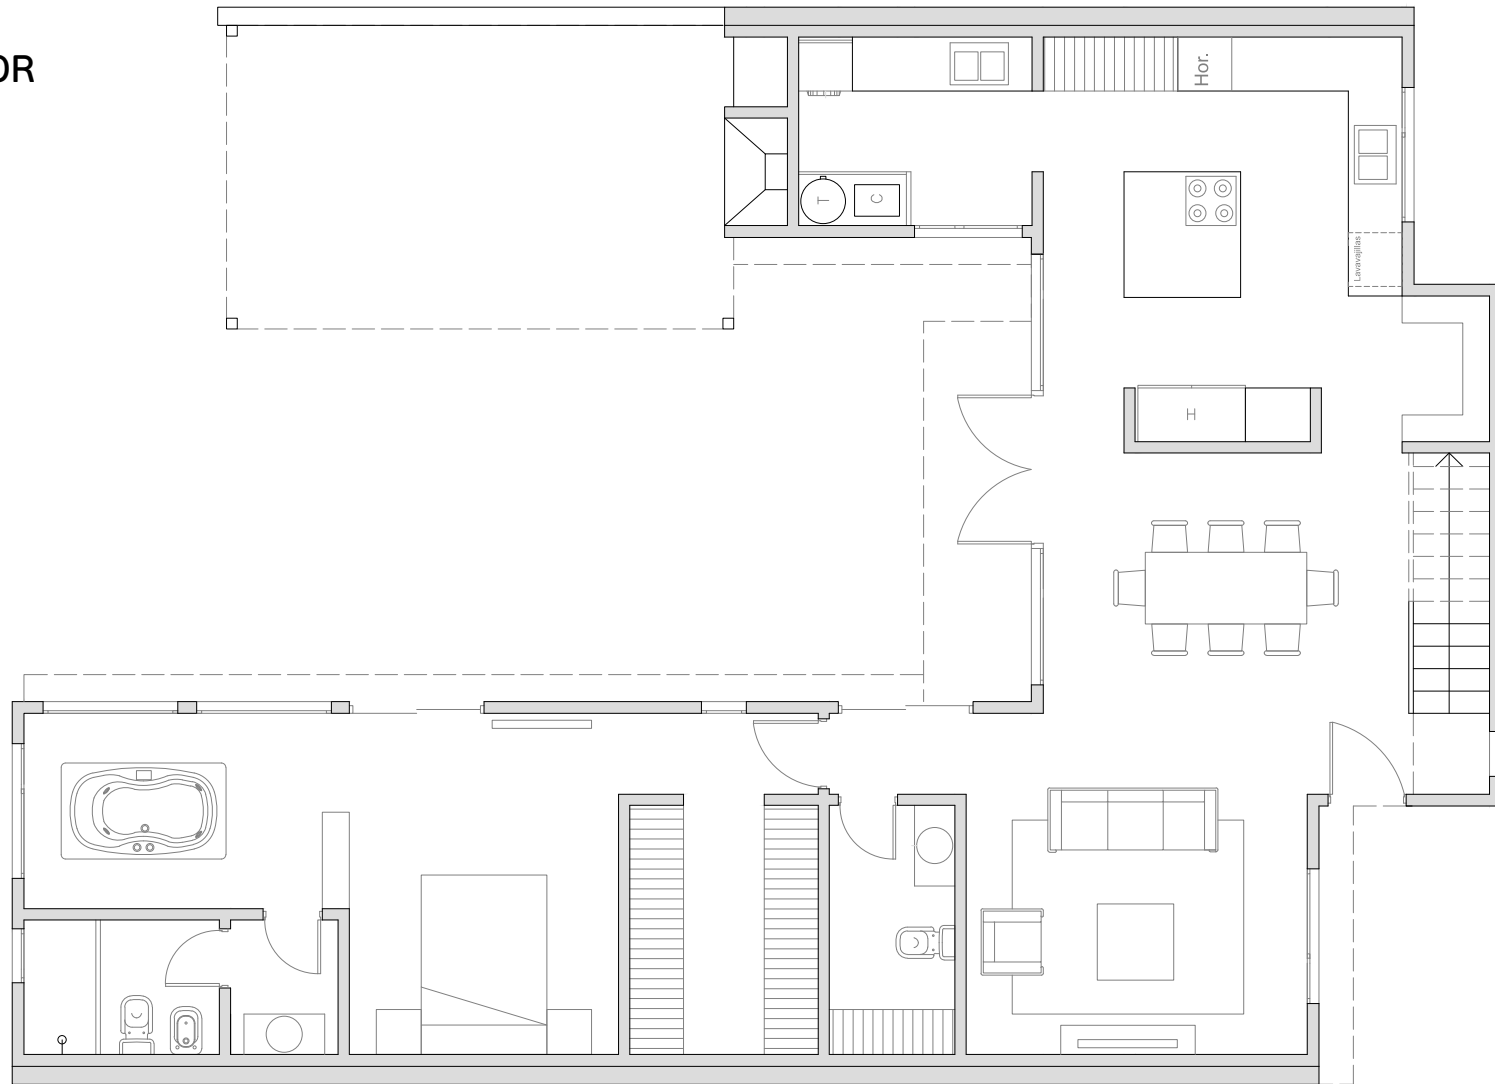

NEUCON
CONSTRUCCIÓN EN SECO

CUBIERTOS **175,7m²** | SEMI CUBIERTOS **25m²**

-  COCINA
-  ESTAR / COMEDOR
-  3 DORMITORIOS
-  3 BAÑOS
- LAVADERO

TODOS LOS PLANOS PUEDEN SER MODIFICADOS / ADAPTADOS A LOS REQUERIMIENTOS DEL INTERESADO.