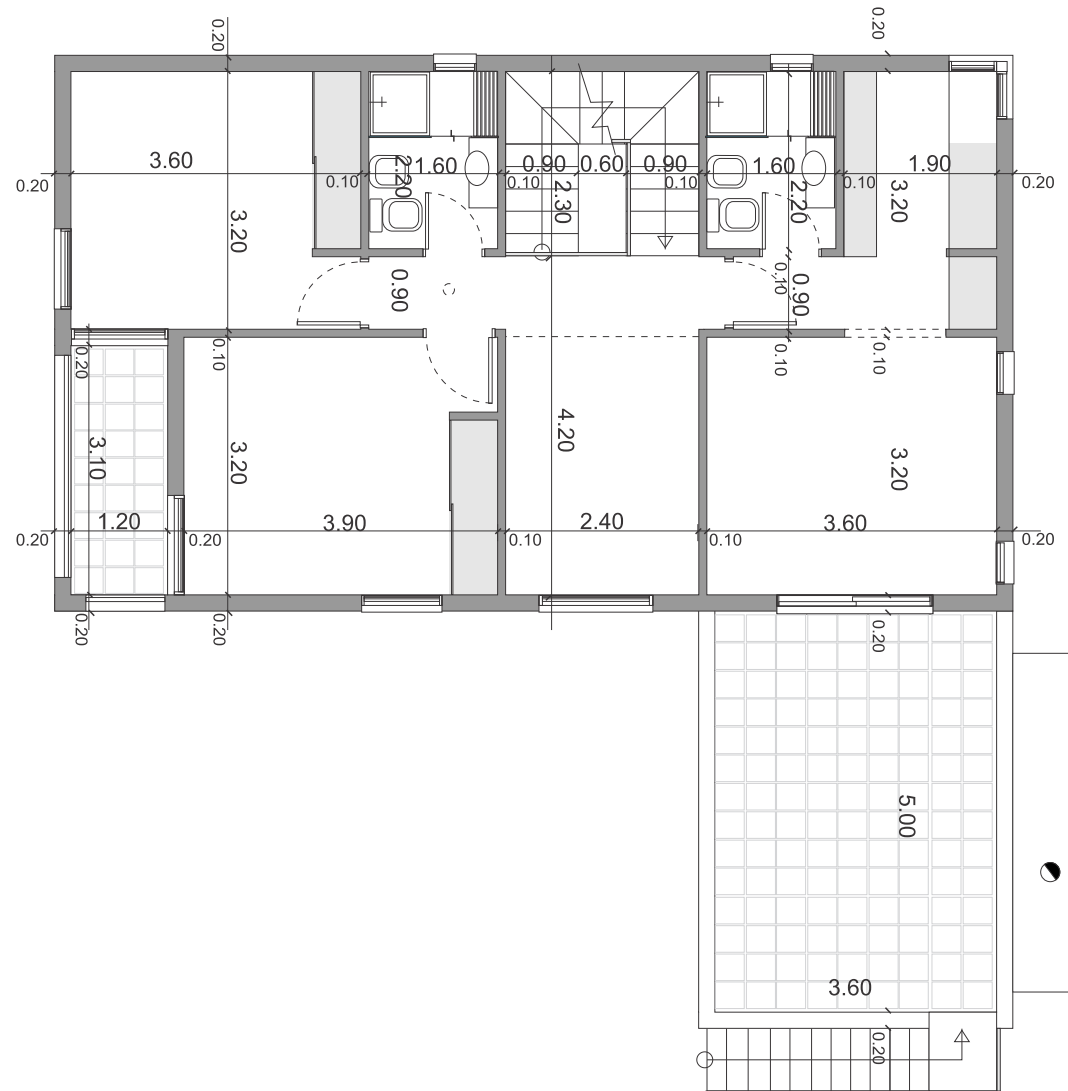

NEUCON
CONSTRUCCIÓN EN SECO

CUBIERTOS 181,07m² | SEMI CUBIERTOS 3,60m²

-  **COCINA**
-  **ESTAR / COMEDOR**
-  **3 DORMITORIOS / VESTIDOR**
-  **3 BAÑOS**
- LAVADERO**
- GALERIA**

**PLANTA
BAJA**

TODOS LOS PLANOS PUEDEN SER MODIFICADOS / ADAPTADOS A LOS REQUERIMIENTOS DEL INTERESADO.

NEUCON
CONSTRUCCIÓN EN SECO

CUBIERTOS **181,07m²** | SEMI CUBIERTOS **3,60m²**

-  COCINA
-  ESTAR / COMEDOR
-  3 DORMITORIOS / VESTIDOR
-  3 BAÑOS
- LAVADERO
- GALERIA

PLANTA
ALTA

TODOS LOS PLANOS PUEDEN SER MODIFICADOS / ADAPTADOS A LOS REQUERIMIENTOS DEL INTERESADO.