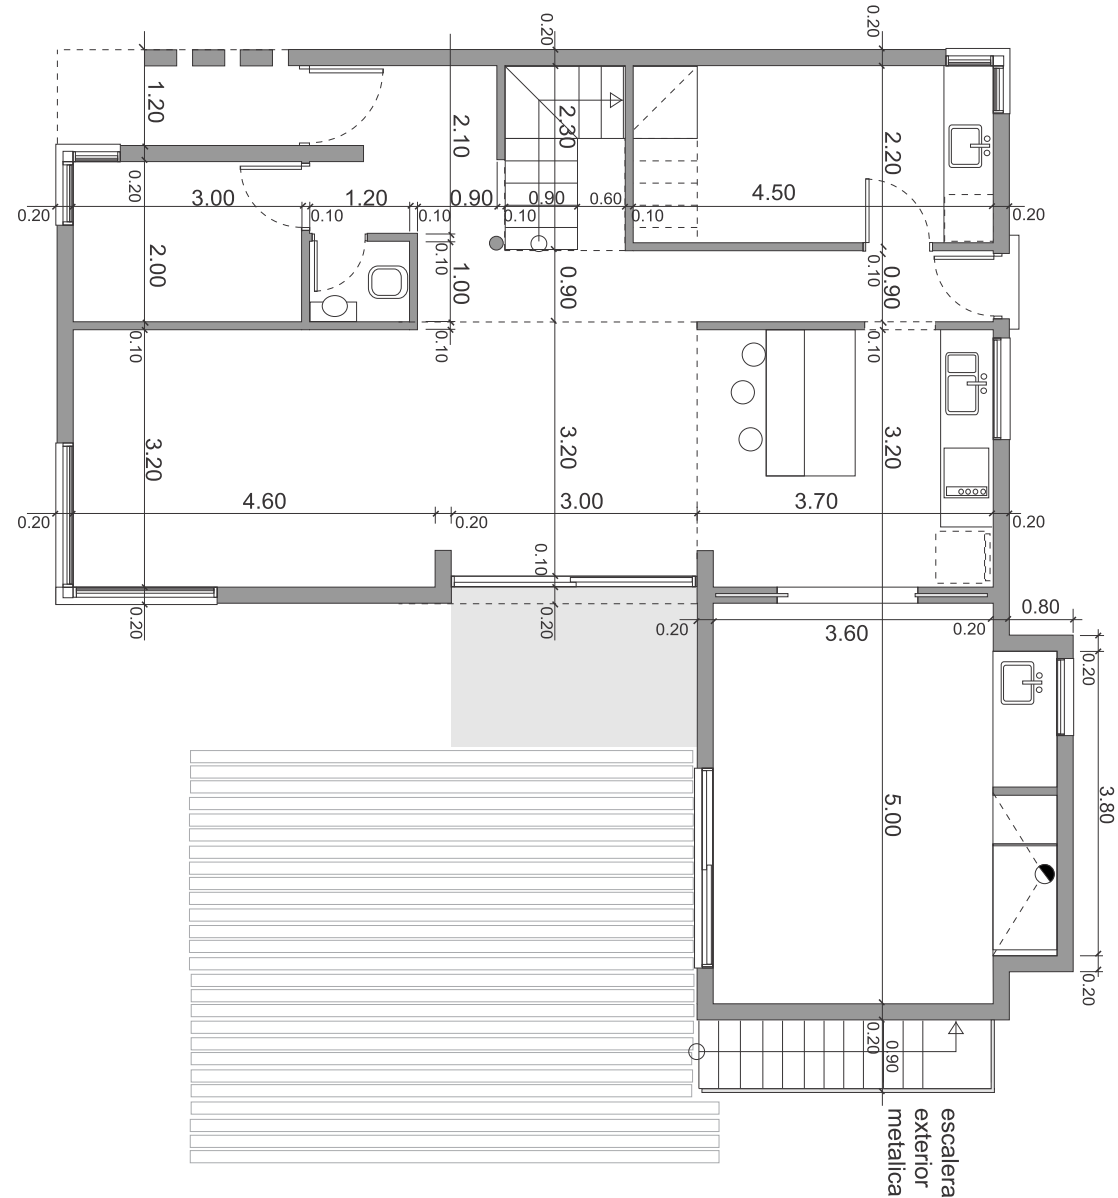

NEUCON
CONSTRUCCIÓN EN SECO

CUBIERTOS 181,07m² | SEMI CUBIERTOS 3,60m²

-  **COCINA**
-  **ESTAR / COMEDOR**
-  **3 DORMITORIOS / VESTIDOR**
-  **3 BAÑOS**
- LAVADERO**
- GALERIA**

**PLANTA
BAJA**

TODOS LOS PLANOS PUEDEN SER MODIFICADOS / ADAPTADOS A LOS REQUERIMIENTOS DEL INTERESADO.

NEUCON
CONSTRUCCIÓN EN SECO

CUBIERTOS **181,07m²** | SEMI CUBIERTOS **3,60m²**

-  COCINA
-  ESTAR / COMEDOR
-  3 DORMITORIOS / VESTIDOR
-  3 BAÑOS
- LAVADERO
- GALERIA

PLANTA
ALTA

TODOS LOS PLANOS PUEDEN SER MODIFICADOS / ADAPTADOS A LOS REQUERIMIENTOS DEL INTERESADO.