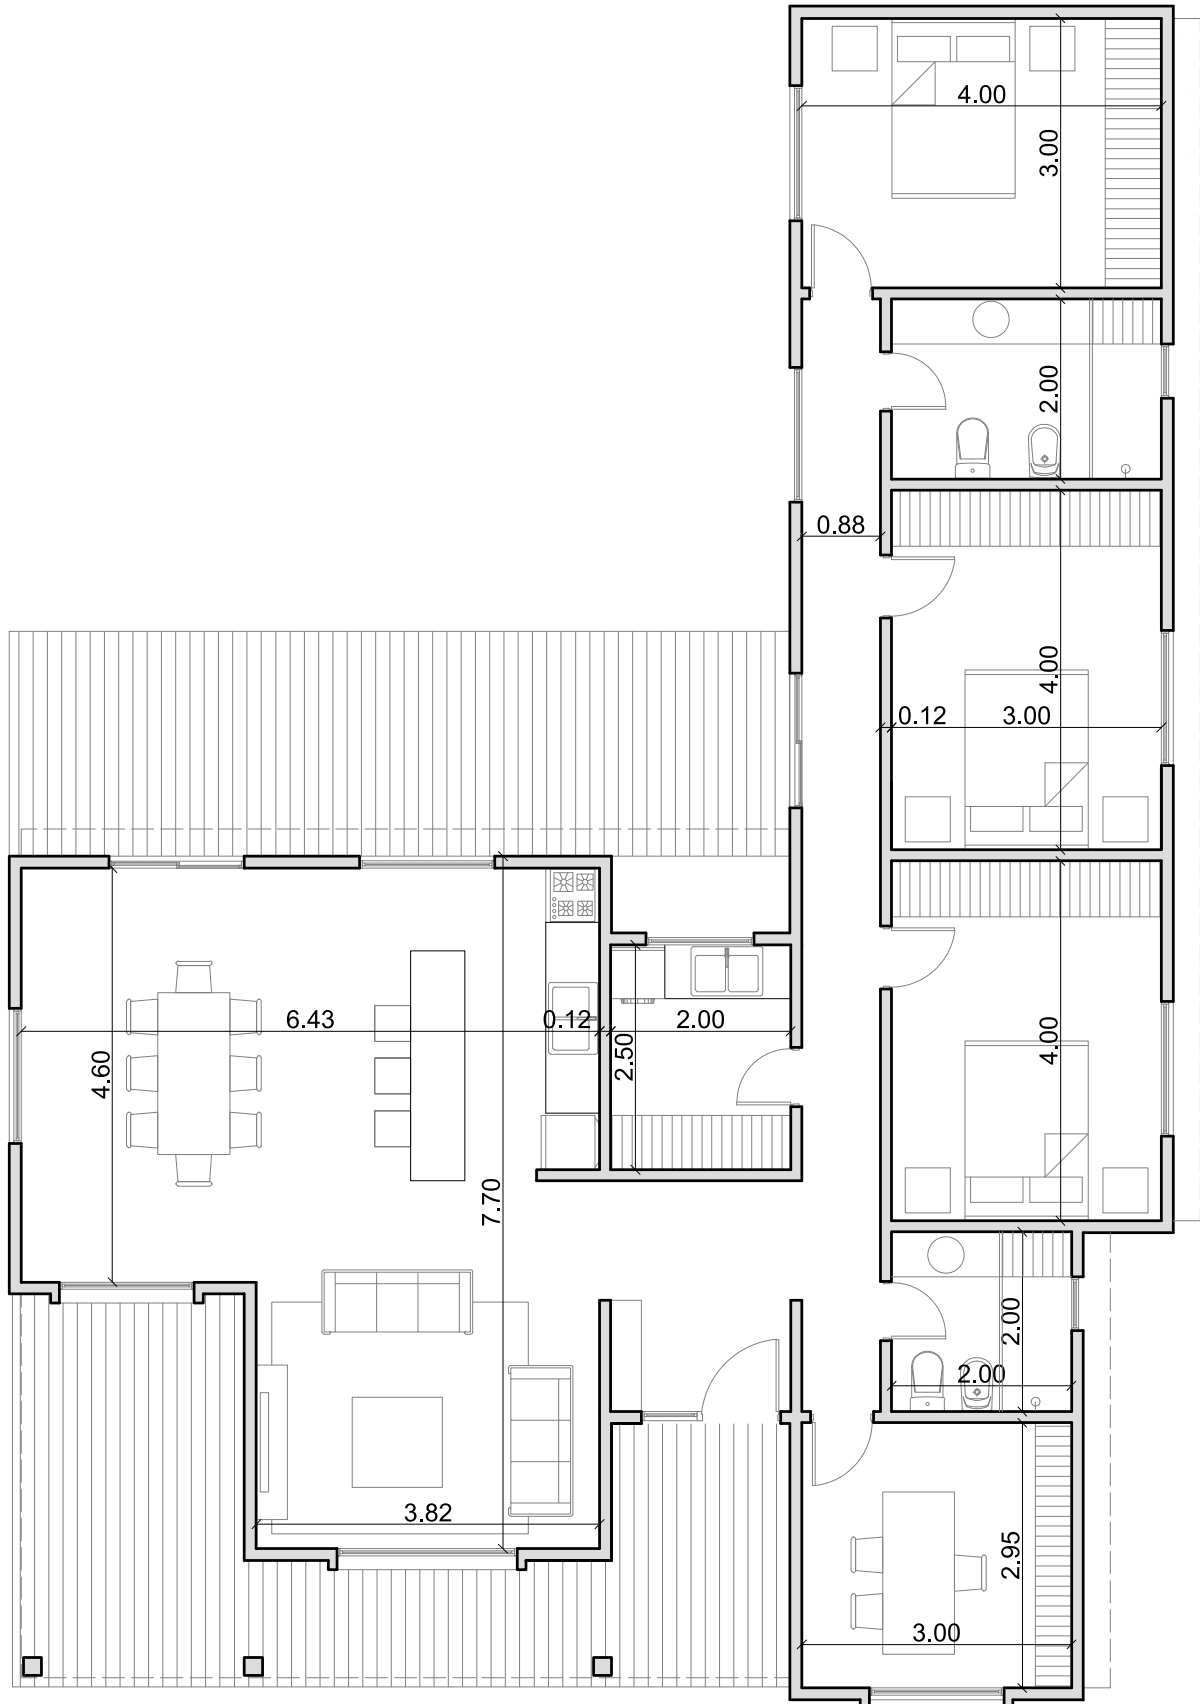

**NEUCON**  
CONSTRUCCIÓN EN SECO

LINEA PREMIUM

CUBIERTOS **130,73m<sup>2</sup>** | SEMI CUBIERTOS **21,50m<sup>2</sup>**

**NEUCON**  
CONSTRUCCIÓN EN SECO

LINEA PREMIUM

CUBIERTOS **130,73m<sup>2</sup>** | SEMI CUBIERTOS **21,50m<sup>2</sup>**

ESTAR - COMEDOR - COCINA - 3 DORMITORIOS - 2 BAÑOS - LAVADERO - ESTUDIO

**NEUCON**  
CONSTRUCCIÓN EN SECO

LINEA PREMIUM

CUBIERTOS **130,73m<sup>2</sup>** | SEMI CUBIERTOS **21,50m<sup>2</sup>**

ESTAR - COMEDOR - COCINA - 3 DORMITORIOS - 2 BAÑOS - LAVADERO - ESTUDIO