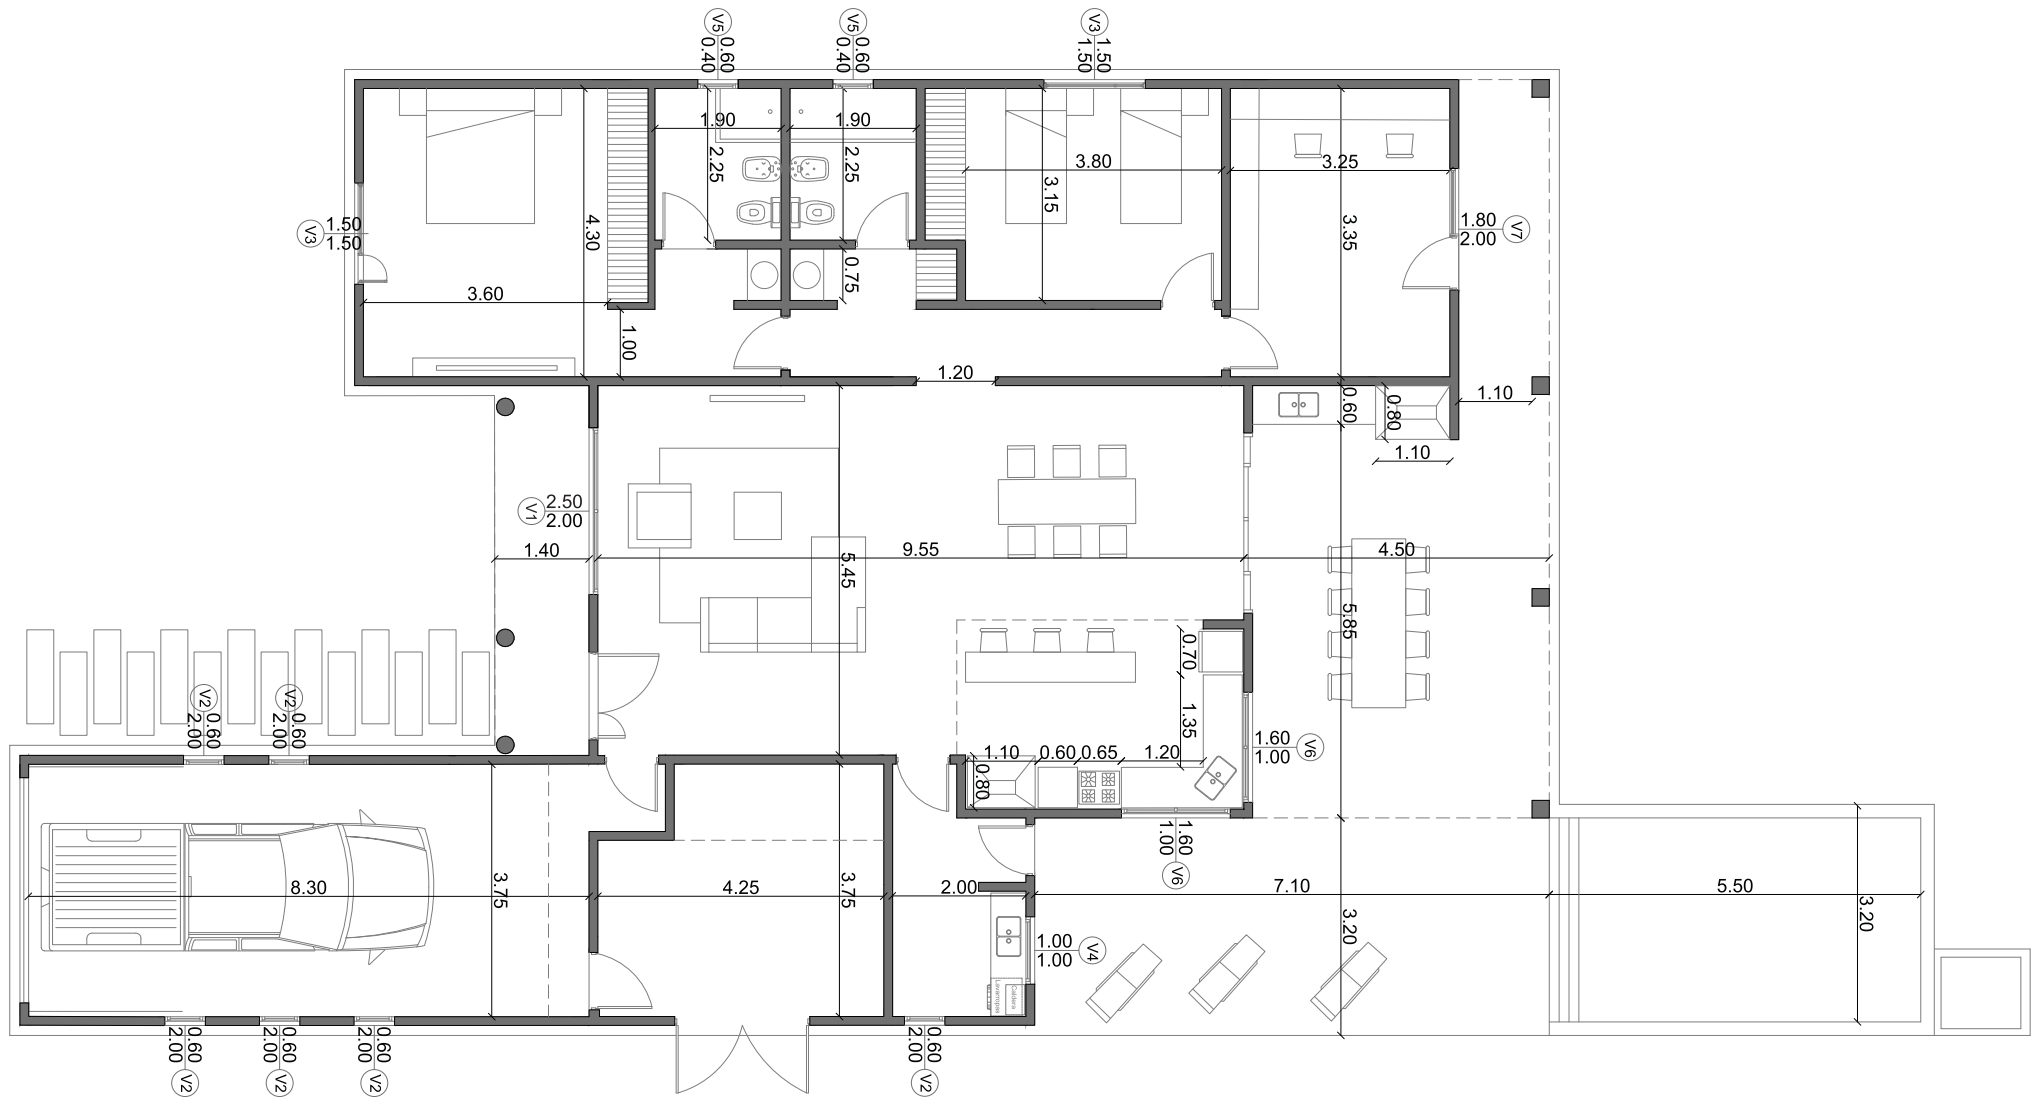

NEUCON
CONSTRUCCIÓN EN SECO

CUBIERTOS 193,24m² | SEMI CUBIERTOS 39,40m²

TODOS LOS PLANOS PUEDEN SER MODIFICADOS / ADAPTADOS A LOS REQUERIMIENTOS DEL INTERESADO.