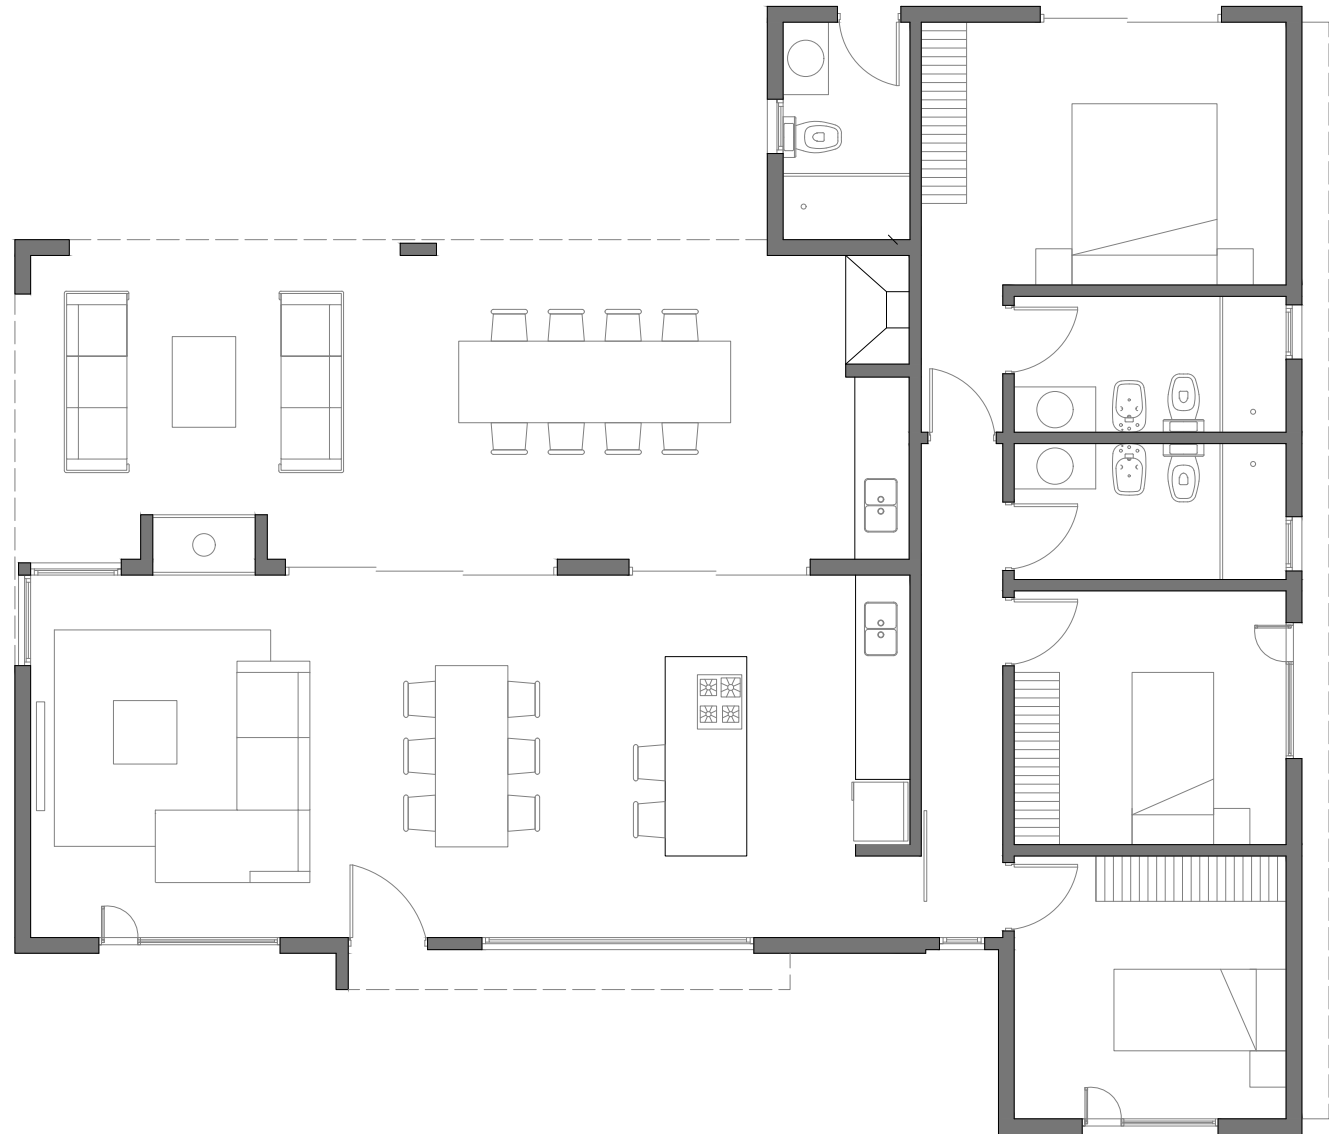

NEUCON
CONSTRUCCIÓN EN SECO

CUBIERTOS 100,08m² | SEMICUBIERTOS 33,58m²

-  COCINA / COMEDOR
-  ESTAR
-  3 DORMITORIOS
-  3 BAÑOS
- LAVADERO
- QUINCHO / GALERÍA

TODOS LOS PLANOS PUEDEN SER MODIFICADOS / ADAPTADOS A LOS REQUERIMIENTOS DEL INTERESADO.