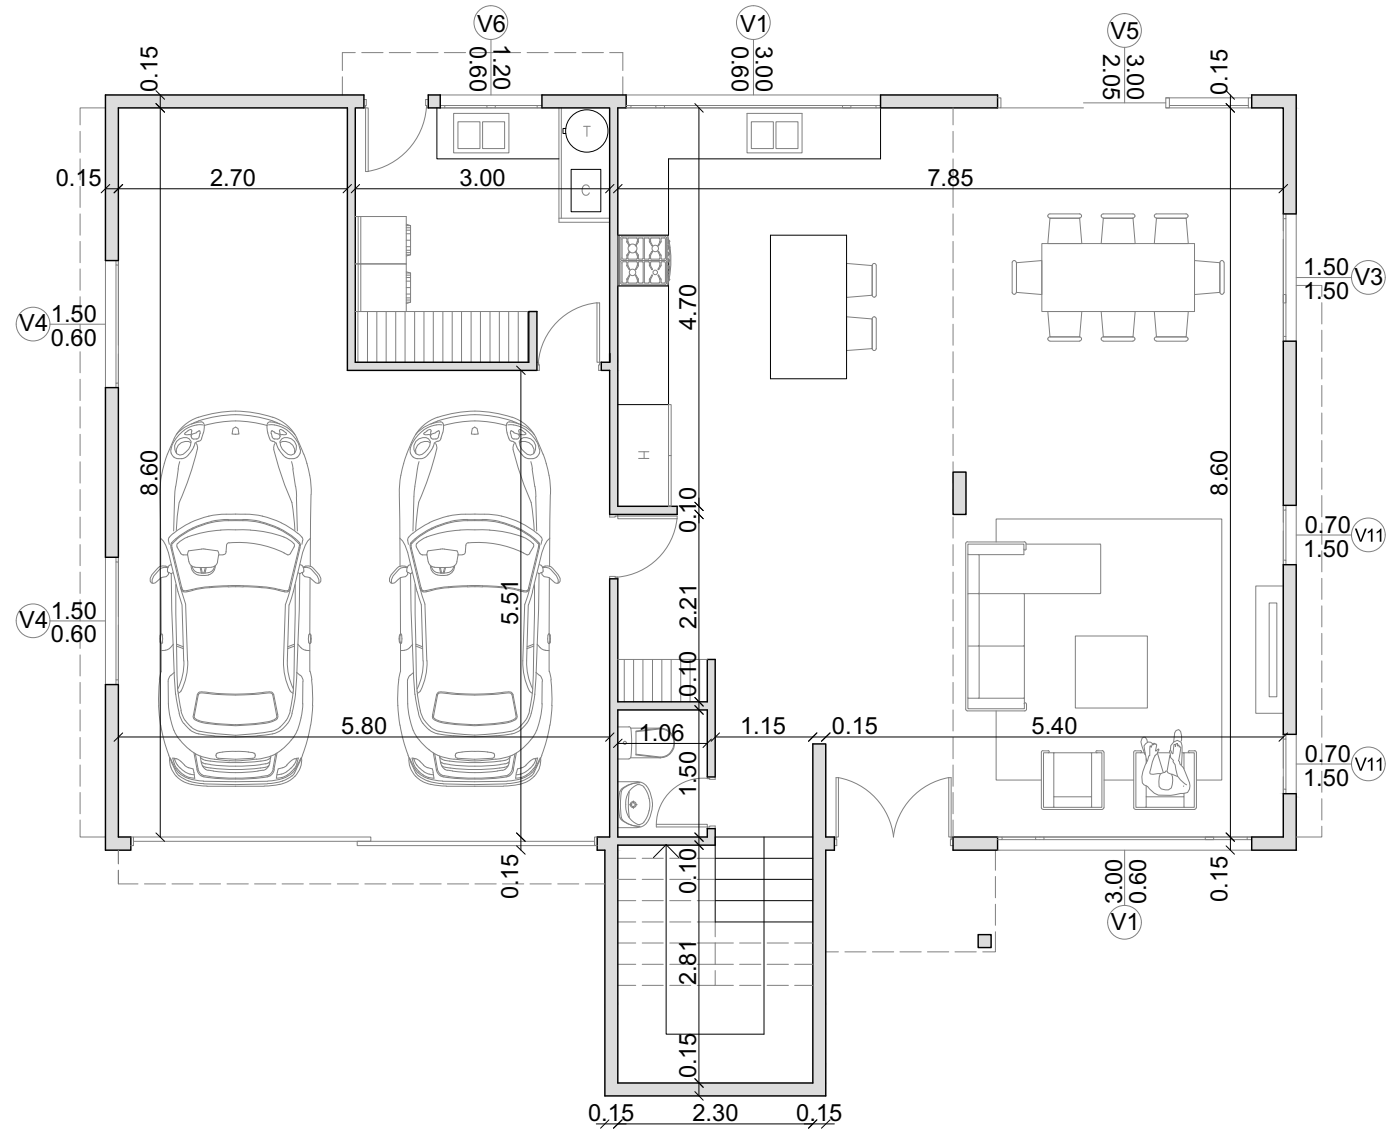

NEUCON
CONSTRUCCIÓN EN SECO

CUBIERTOS 202,68m² | SEMI CUBIERTOS 4,05m²

-  COCINA
-  ESTAR / COMEDOR
-  3 DORMITORIOS / VESTIDOR
-  2 BAÑOS / TOILETTE
- LAVADERO
- GARAGE

PLANTA
BAJA

TODOS LOS PLANOS PUEDEN SER MODIFICADOS / ADAPTADOS A LOS REQUERIMIENTOS DEL INTERESADO.

NEUCON
CONSTRUCCIÓN EN SECO

CUBIERTOS 202,68m² | SEMI CUBIERTOS 4,05m²

-  COCINA
-  ESTAR / COMEDOR
-  3 DORMITORIOS / VESTIDOR
-  2 BAÑOS / TOILETTE
- LAVADERO
- GARAGE

PLANTA
ALTA

TODOS LOS PLANOS PUEDEN SER MODIFICADOS / ADAPTADOS A LOS REQUERIMIENTOS DEL INTERESADO.