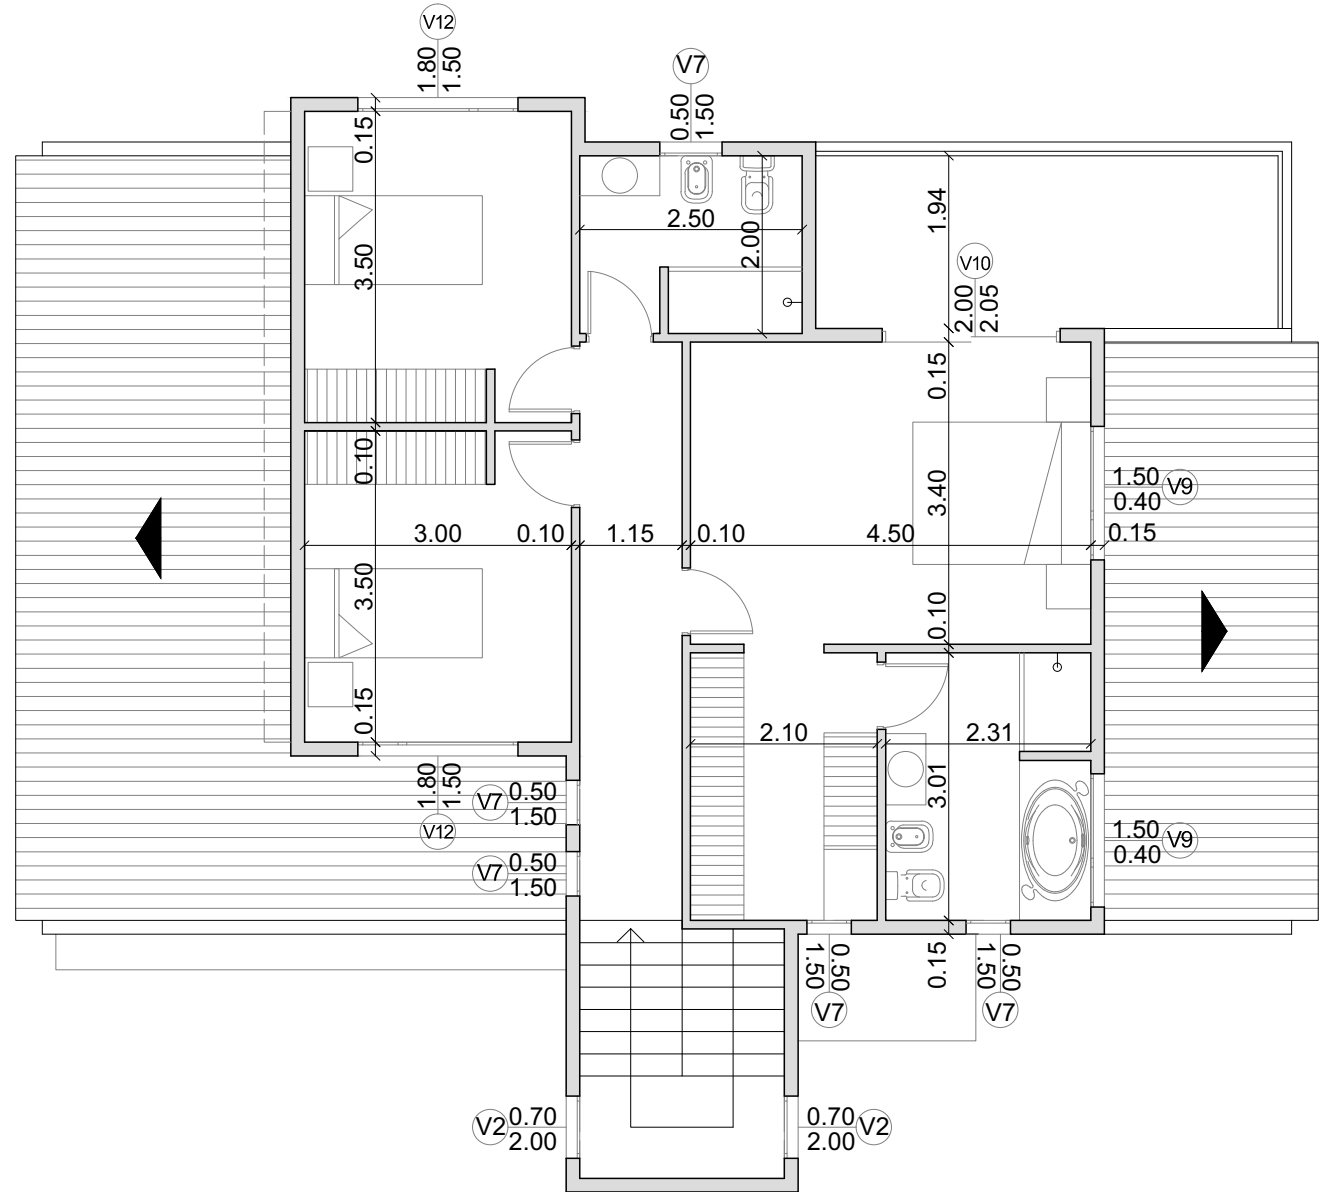

NEUCON
CONSTRUCCIÓN EN SECO

CUBIERTOS 202,68m² | SEMI CUBIERTOS 4,05m²

-  COCINA
-  ESTAR / COMEDOR
-  3 DORMITORIOS / VESTIDOR
-  2 BAÑOS / TOILETTE
- LAVADERO
- GARAGE

PLANTA
BAJA

TODOS LOS PLANOS PUEDEN SER MODIFICADOS / ADAPTADOS A LOS REQUERIMIENTOS DEL INTERESADO.

NEUCON
CONSTRUCCIÓN EN SECO

CUBIERTOS 202,68m² | SEMI CUBIERTOS 4,05m²

-  COCINA
-  ESTAR / COMEDOR
-  3 DORMITORIOS / VESTIDOR
-  2 BAÑOS / TOILETTE
- LAVADERO
- GARAGE

PLANTA
ALTA

TODOS LOS PLANOS PUEDEN SER MODIFICADOS / ADAPTADOS A LOS REQUERIMIENTOS DEL INTERESADO.