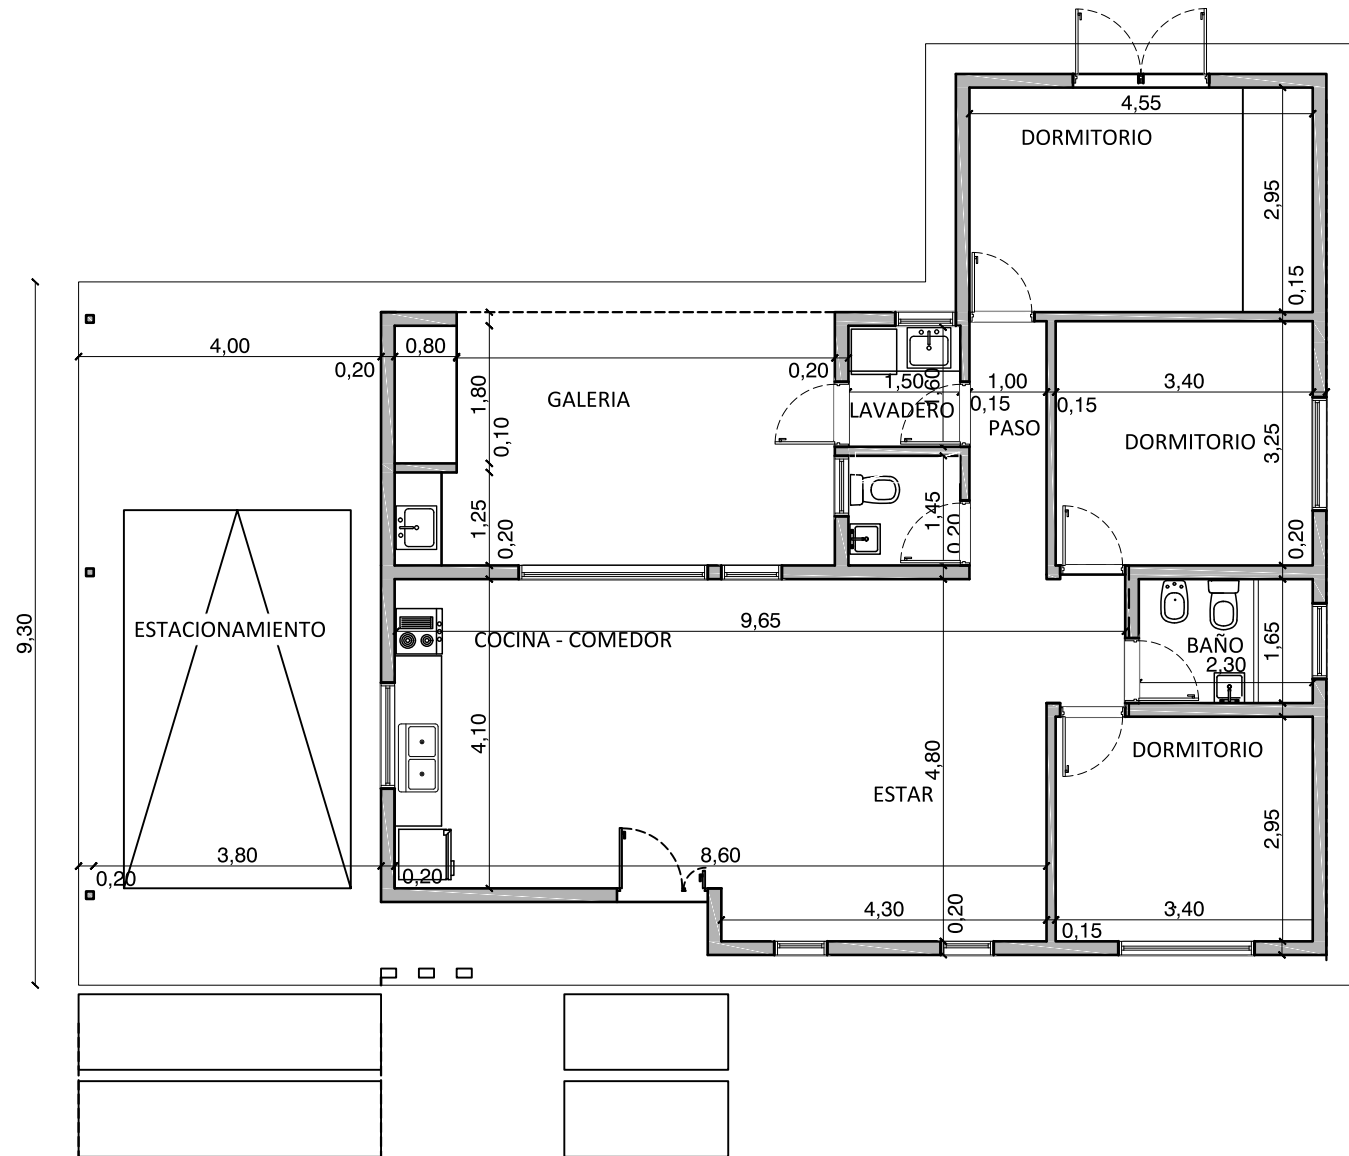

NEUCON
CONSTRUCCIÓN EN SECO

CUBIERTOS 165m²

-  COCINA / COMEDOR
-  ESTAR
-  3 DORMITORIOS
-  2 BAÑOS
- LAVADERO

TODOS LOS PLANOS PUEDEN SER MODIFICADOS / ADAPTADOS A LOS REQUERIMIENTOS DEL INTERESADO.