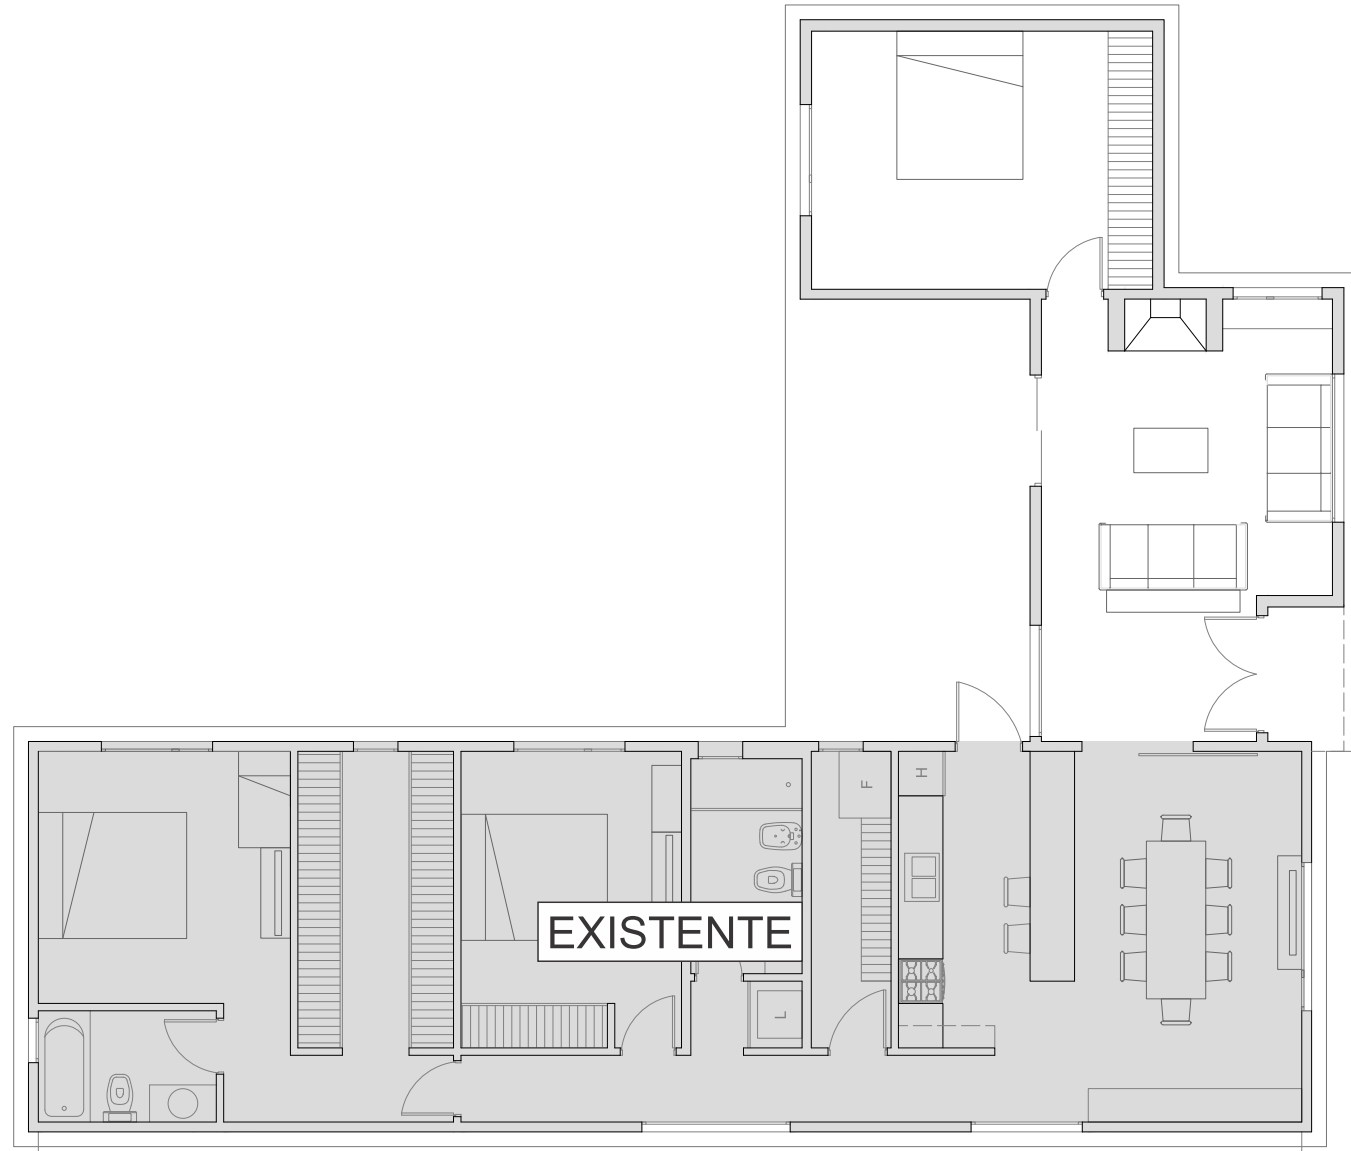

NEUCON
CONSTRUCCIÓN EN SECO

CUBIERTOS 43,30m² | SEMICUBIERTOS 1,92m²

 COCINA / COMEDOR

 ESTAR

 3 DORMITORIOS

 2 BAÑOS

LAVADERO

TODOS LOS PLANOS PUEDEN SER MODIFICADOS / ADAPTADOS A LOS REQUERIMIENTOS DEL INTERESADO.