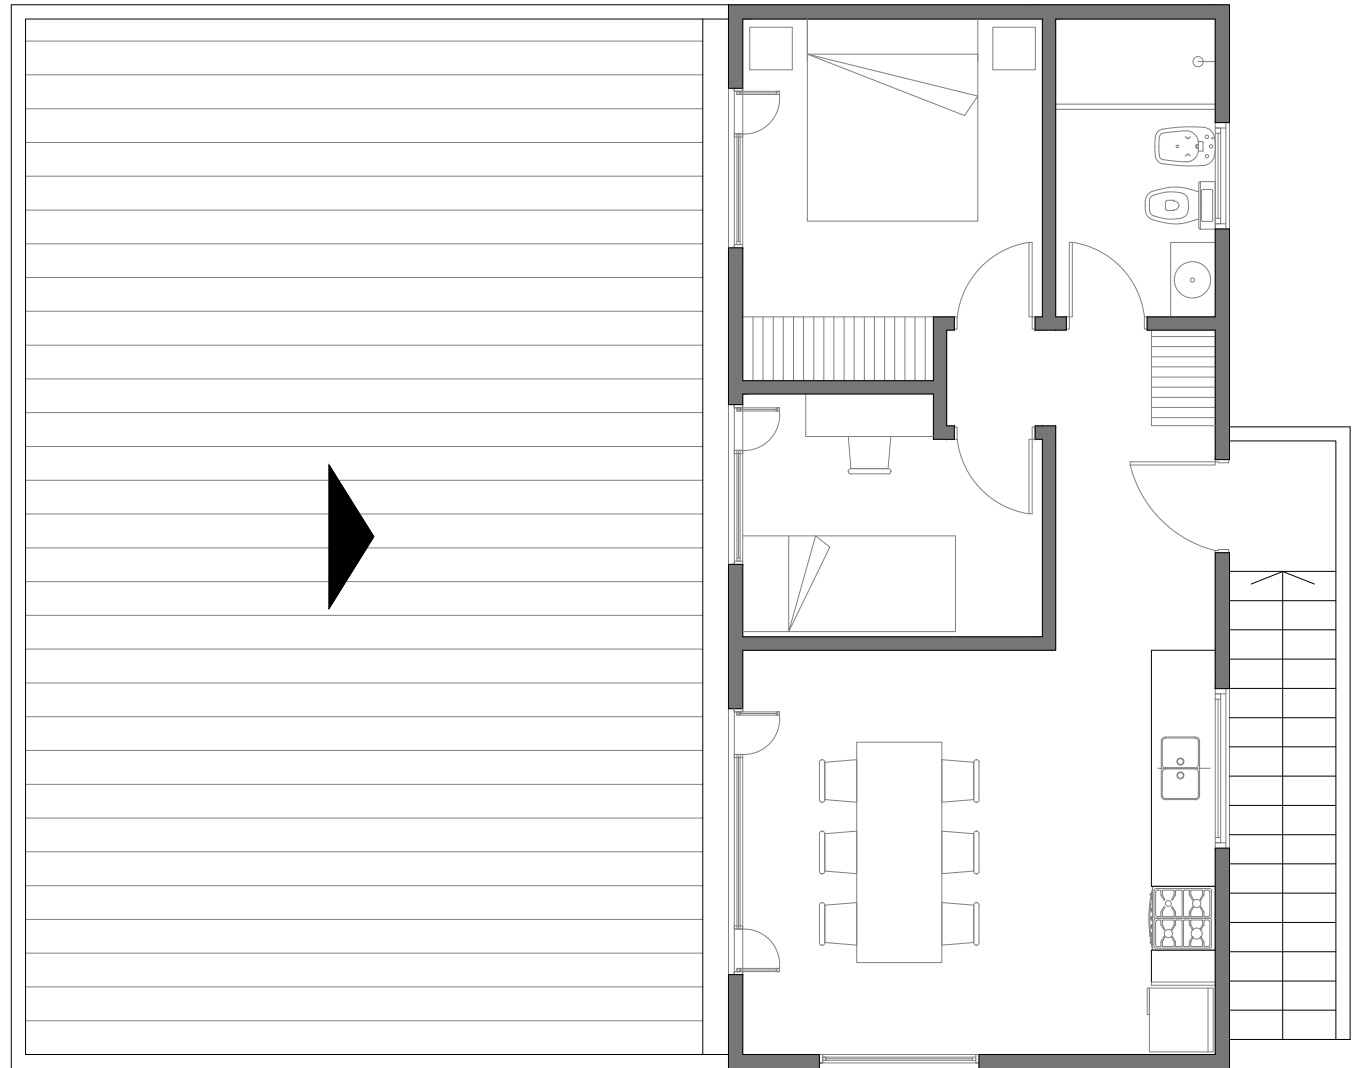

NEUCON
CONSTRUCCIÓN EN SECO

LOCAL COMERCIAL 115,6m² | VIVIENDA 47,7m²

LOCAL COMERCIAL

COCINA

ESTAR / COMEDOR

2 DORMITORIOS

2 BAÑOS

TODOS LOS PLANOS PUEDEN SER MODIFICADOS / ADAPTADOS A LOS REQUERIMIENTOS DEL INTERESADO.

Neuquén: J.J. Lastra 4180, Ruta 22

neucon.com.ar

Mar del Plata: Av. Tejedor 814

NEUCON
CONSTRUCCIÓN EN SECO

LOCAL COMERCIAL 115,6m² | VIVIENDA 47,7m²

LOCAL COMERCIAL

COCINA

ESTAR / COMEDOR

2 DORMITORIOS

2 BAÑOS

TODOS LOS PLANOS PUEDEN SER MODIFICADOS / ADAPTADOS A LOS REQUERIMIENTOS DEL INTERESADO.

Neuquén: J.J. Lastra 4180, Ruta 22

neucion.com.ar

Mar del Plata: Av. Tejedor 814