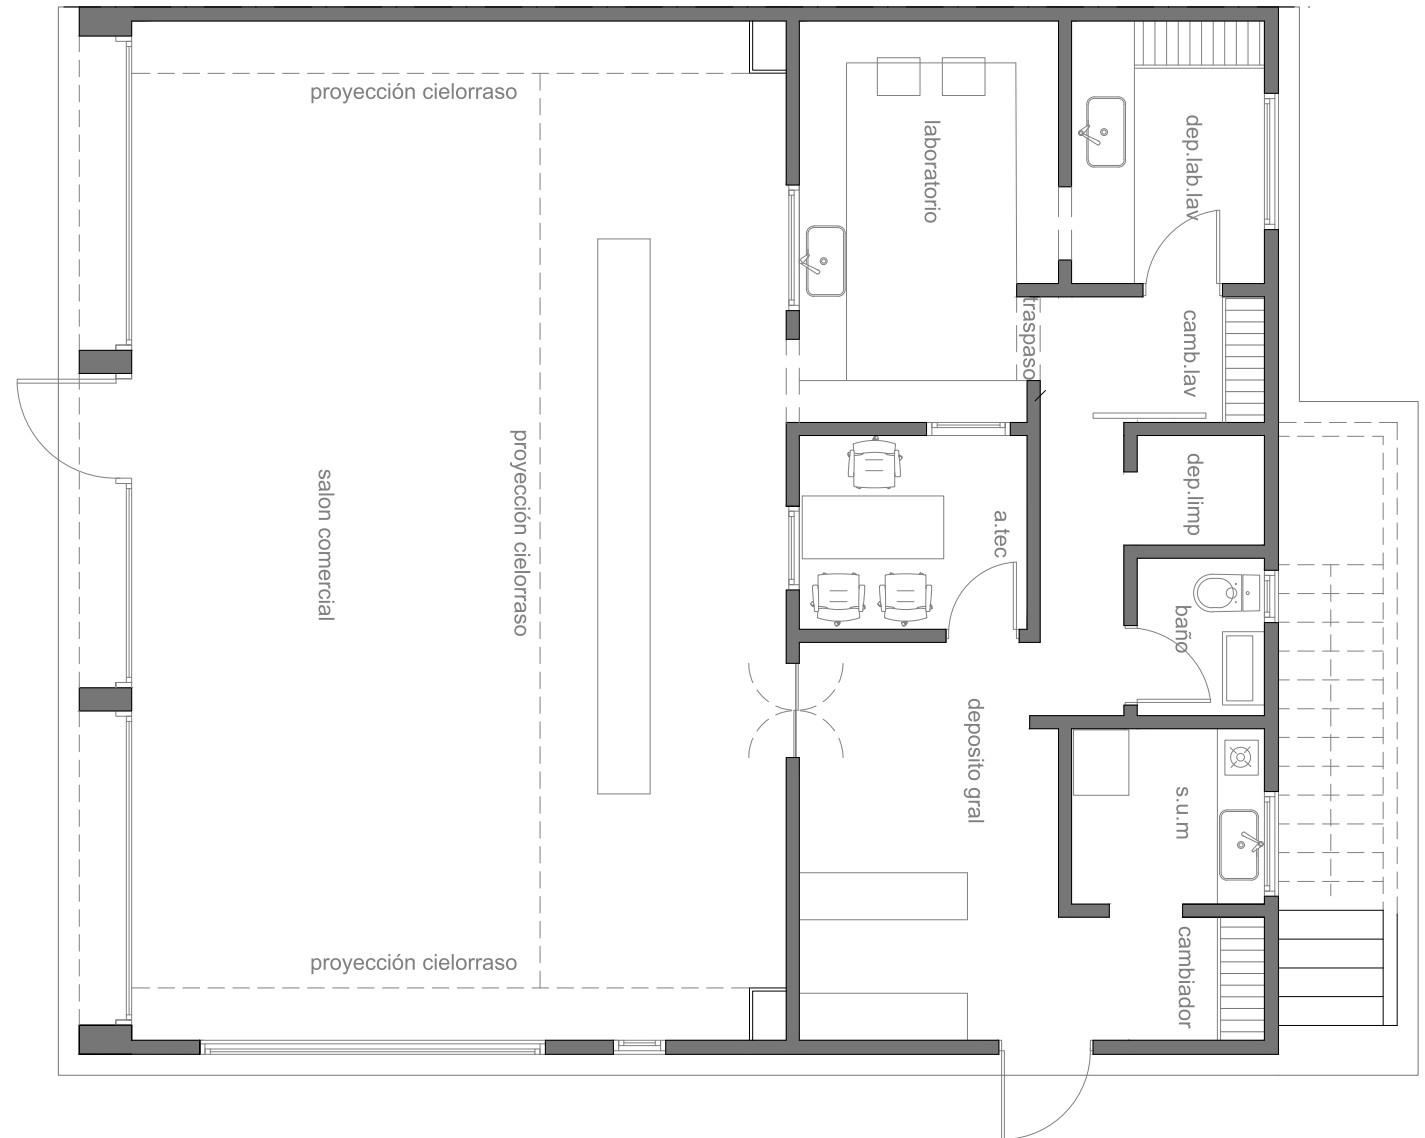

NEUCON
CONSTRUCCIÓN EN SECO

LOCAL COMERCIAL 115,6m² | VIVIENDA 47,7m²

LOCAL COMERCIAL

COCINA

ESTAR / COMEDOR

2 DORMITORIOS

2 BAÑOS

TODOS LOS PLANOS PUEDEN SER MODIFICADOS / ADAPTADOS A LOS REQUERIMIENTOS DEL INTERESADO.

Neuquén: J.J. Lastra 4180, Ruta 22

neucon.com.ar

Mar del Plata: Av. Tejedor 814

NEUCON
CONSTRUCCIÓN EN SECO

LOCAL COMERCIAL 115,6m² | VIVIENDA 47,7m²

LOCAL COMERCIAL

COCINA

ESTAR / COMEDOR

2 DORMITORIOS

2 BAÑOS

TODOS LOS PLANOS PUEDEN SER MODIFICADOS / ADAPTADOS A LOS REQUERIMIENTOS DEL INTERESADO.

Neuquén: J.J. Lastra 4180, Ruta 22

neucion.com.ar

Mar del Plata: Av. Tejedor 814