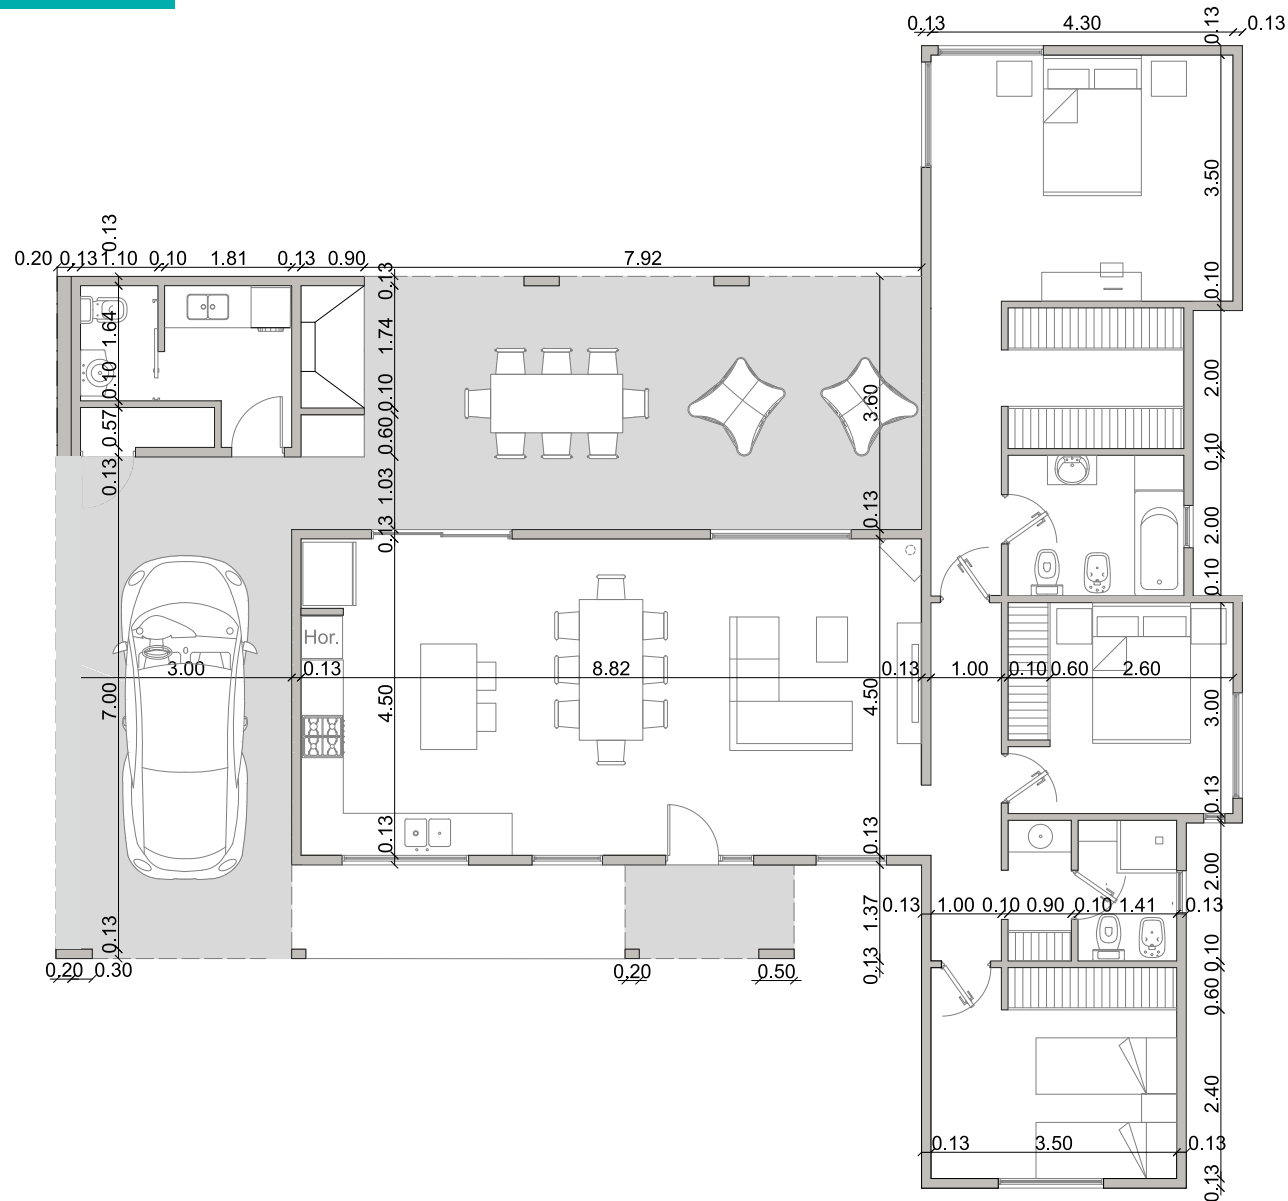

NEUCON
CONSTRUCCIÓN EN SECO

CUBIERTOS **121m²** | SEMI CUBIERTOS **56,60m²**

-  COCINA
-  ESTAR COMEDOR
-  3 DORMITORIOS
-  3 BAÑOS
- LAVADERO

TODOS LOS PLANOS PUEDEN SER MODIFICADOS / ADAPTADOS A LOS REQUERIMIENTOS DEL INTERESADO.