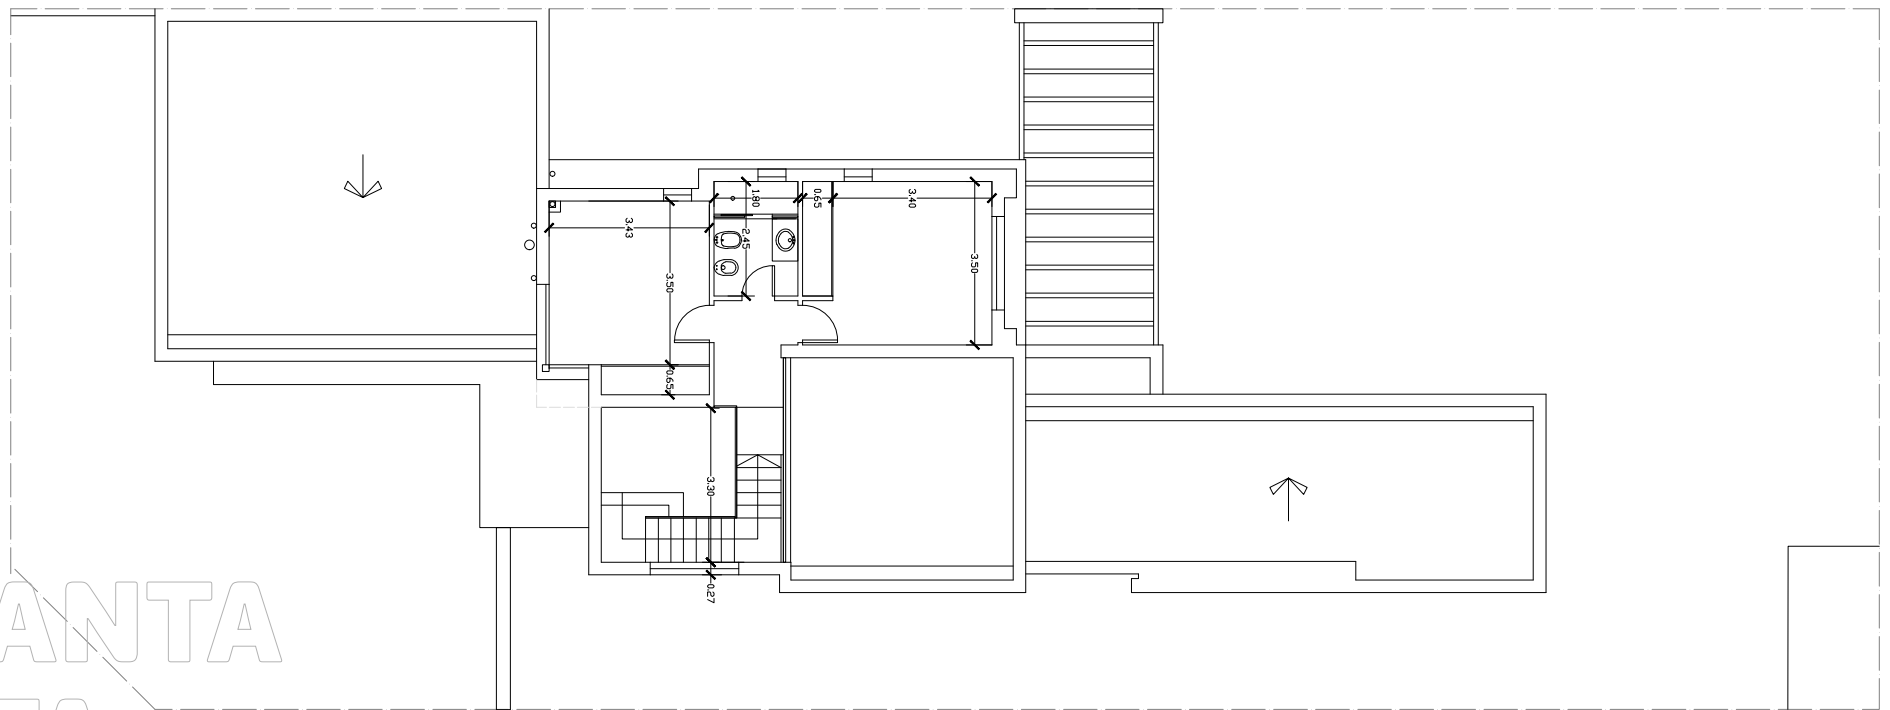

NEUCON
CONSTRUCCIÓN EN SECO

CUBIERTOS 262m² | SEMI CUBIERTOS 5m²

COCINA

ESTAR / COMEDOR

3 DORMITORIOS / VESTIDOR

3 BAÑOS

GALERIA

PLANTA
ALTA

TODOS LOS PLANOS PUEDEN SER MODIFICADOS / ADAPTADOS A LOS REQUERIMIENTOS DEL INTERESADO.