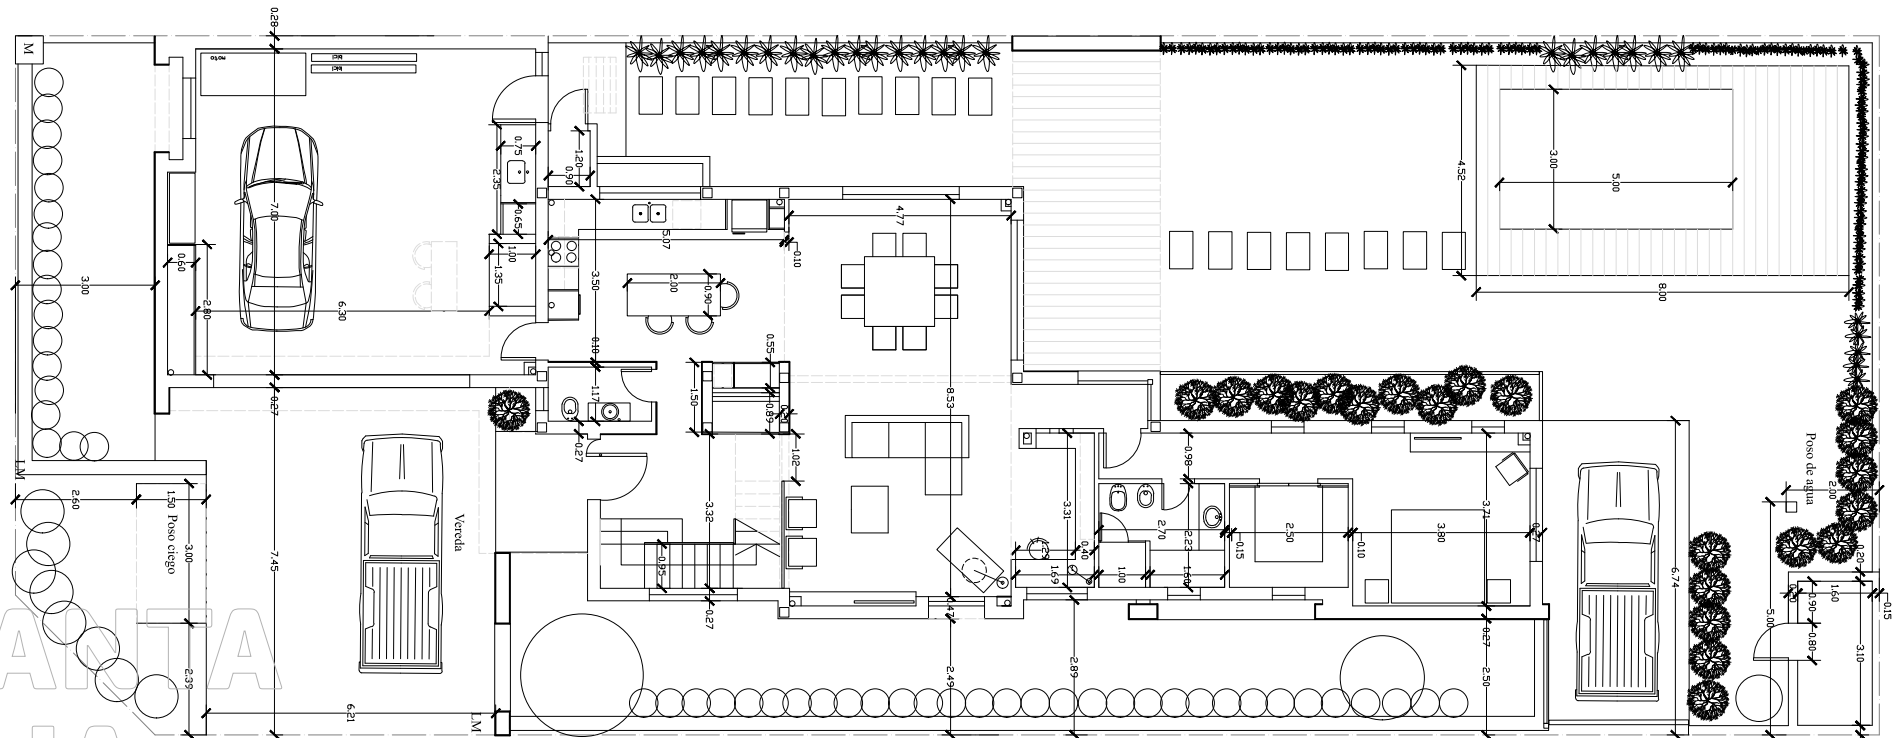

NEUCON
CONSTRUCCIÓN EN SECO

CUBIERTOS 262m² | SEMI CUBIERTOS 5m²

COCINA

ESTAR / COMEDOR

3 DORMITORIOS / VESTIDOR

3 BAÑOS

GALERIA

PLANTA
BAJA

TODOS LOS PLANOS PUEDEN SER MODIFICADOS / ADAPTADOS A LOS REQUERIMIENTOS DEL INTERESADO.

Neuquén: J.J. Lastra 4180, Ruta 22

neucon.com.ar

Mar del Plata: Av. Tejedor 814

NEUCON
CONSTRUCCIÓN EN SECO

CUBIERTOS 262m² | SEMI CUBIERTOS 5m²

 COCINA

 ESTAR / COMEDOR

 3 DORMITORIOS / VESTIDOR

 3 BAÑOS

GALERIA

PLANTA
ALTA

TODOS LOS PLANOS PUEDEN SER MODIFICADOS / ADAPTADOS A LOS REQUERIMIENTOS DEL INTERESADO.