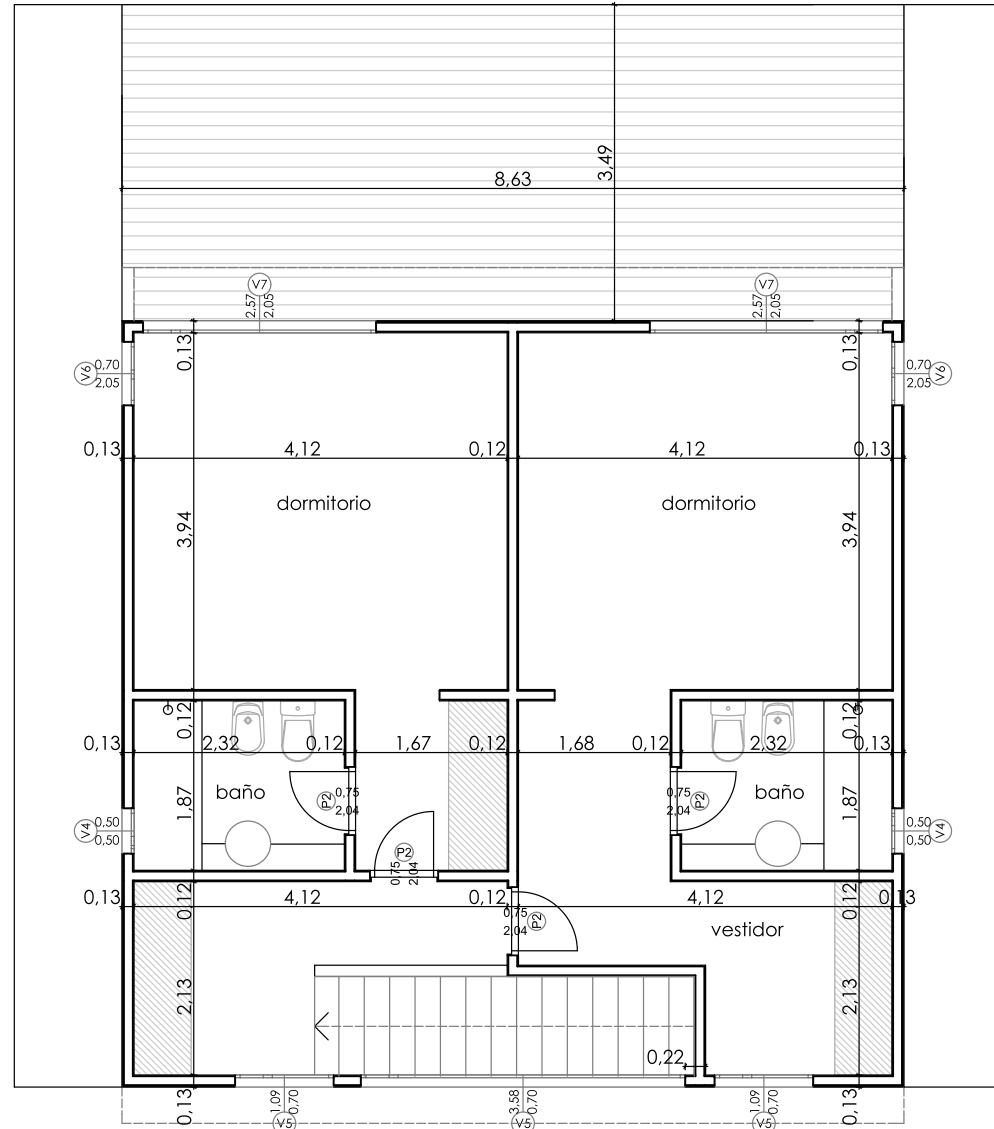

NEUCON
CONSTRUCCIÓN EN SECO

CUBIERTOS **162m²** | SEMI CUBIERTOS **40m²**

-  COCINA
-  ESTAR COMEDOR
-  3 DORMITORIOS
-  4 BAÑOS
- LAVADERO
- DEPÓSITO

TODOS LOS PLANOS PUEDEN SER MODIFICADOS / ADAPTADOS A LOS REQUERIMIENTOS DEL INTERESADO.