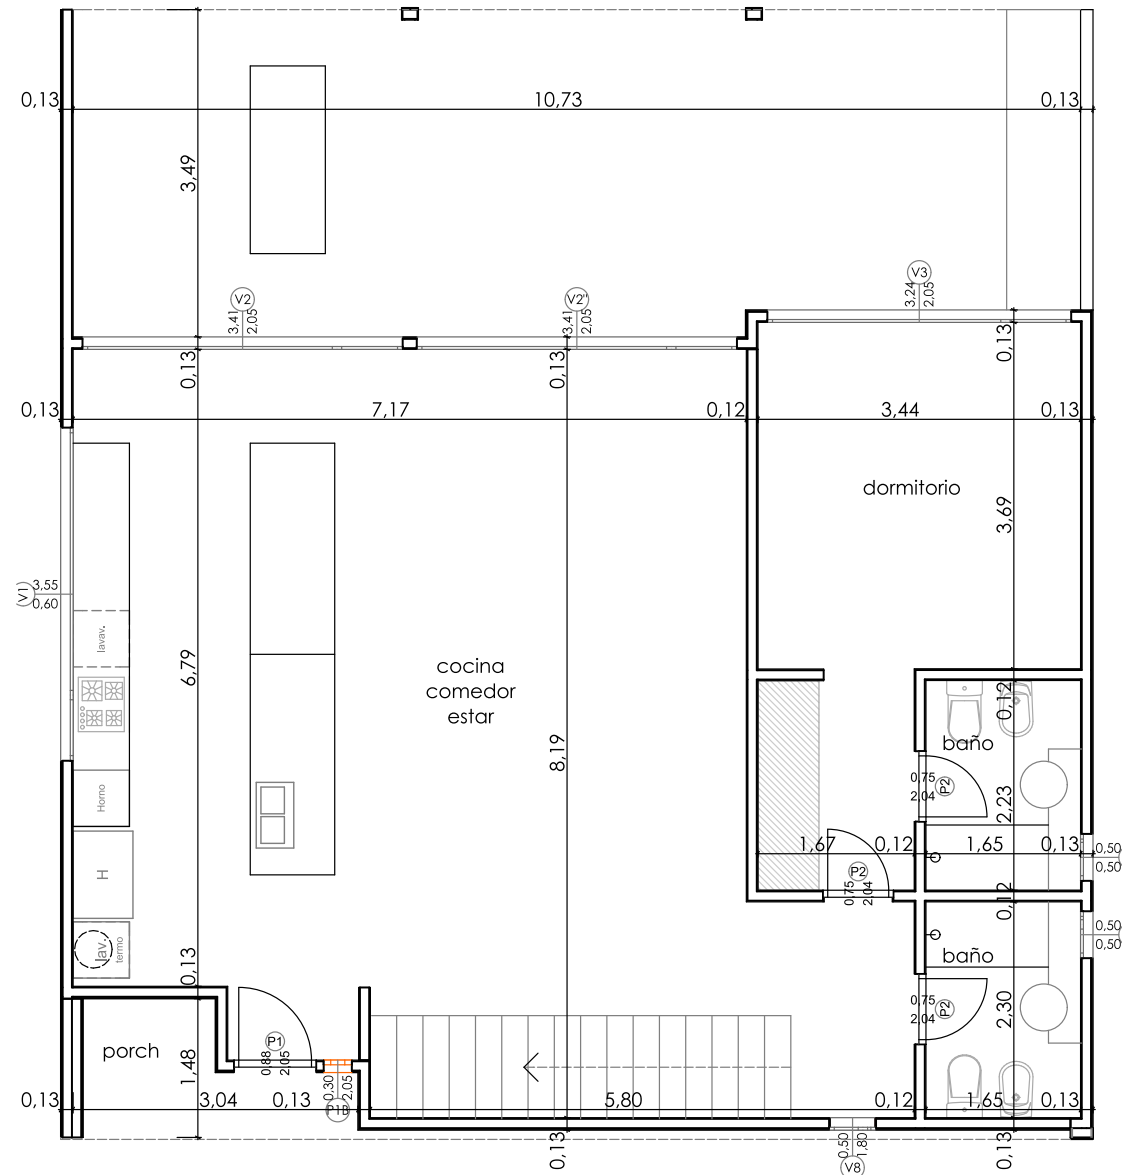

NEUCON
CONSTRUCCIÓN EN SECO

CUBIERTOS **162m²** | SEMI CUBIERTOS **40m²**

-  COCINA
-  ESTAR COMEDOR
-  3 DORMITORIOS
-  4 BAÑOS
- LAVADERO
- DEPÓSITO

TODOS LOS PLANOS PUEDEN SER MODIFICADOS / ADAPTADOS A LOS REQUERIMIENTOS DEL INTERESADO.