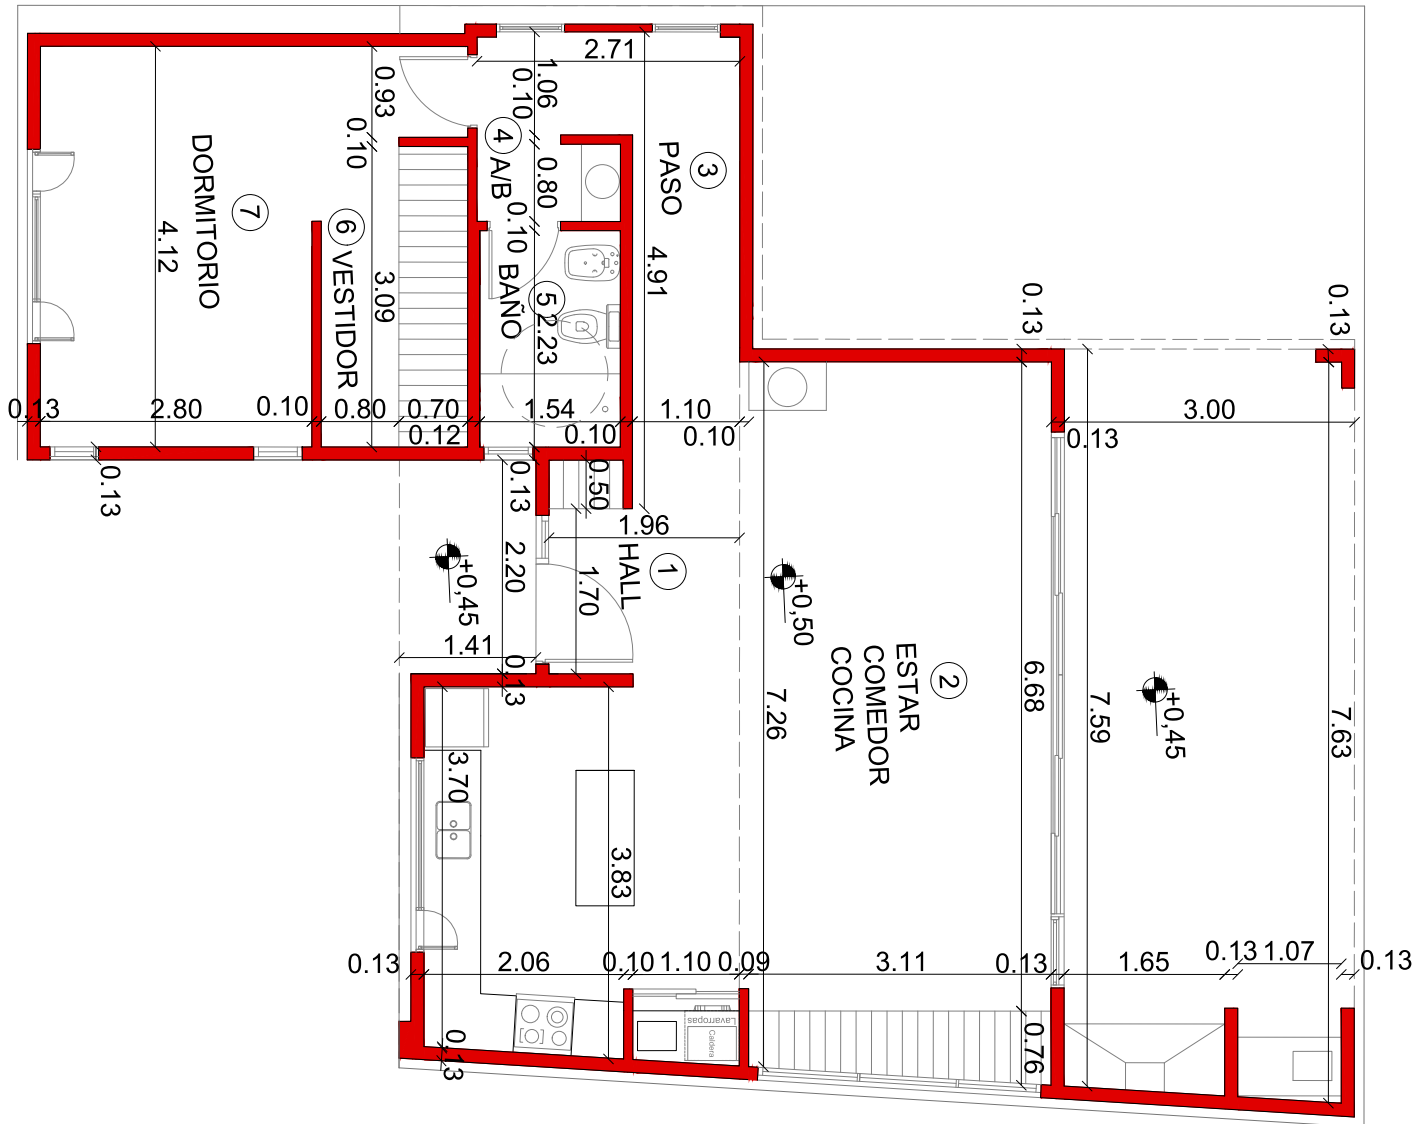

NEUCON
CONSTRUCCIÓN EN SECO

CUBIERTOS 77,91m² | SEMI CUBIERTOS 26,83m²

TODOS LOS PLANOS PUEDEN SER MODIFICADOS / ADAPTADOS A LOS REQUERIMIENTOS DEL INTERESADO.