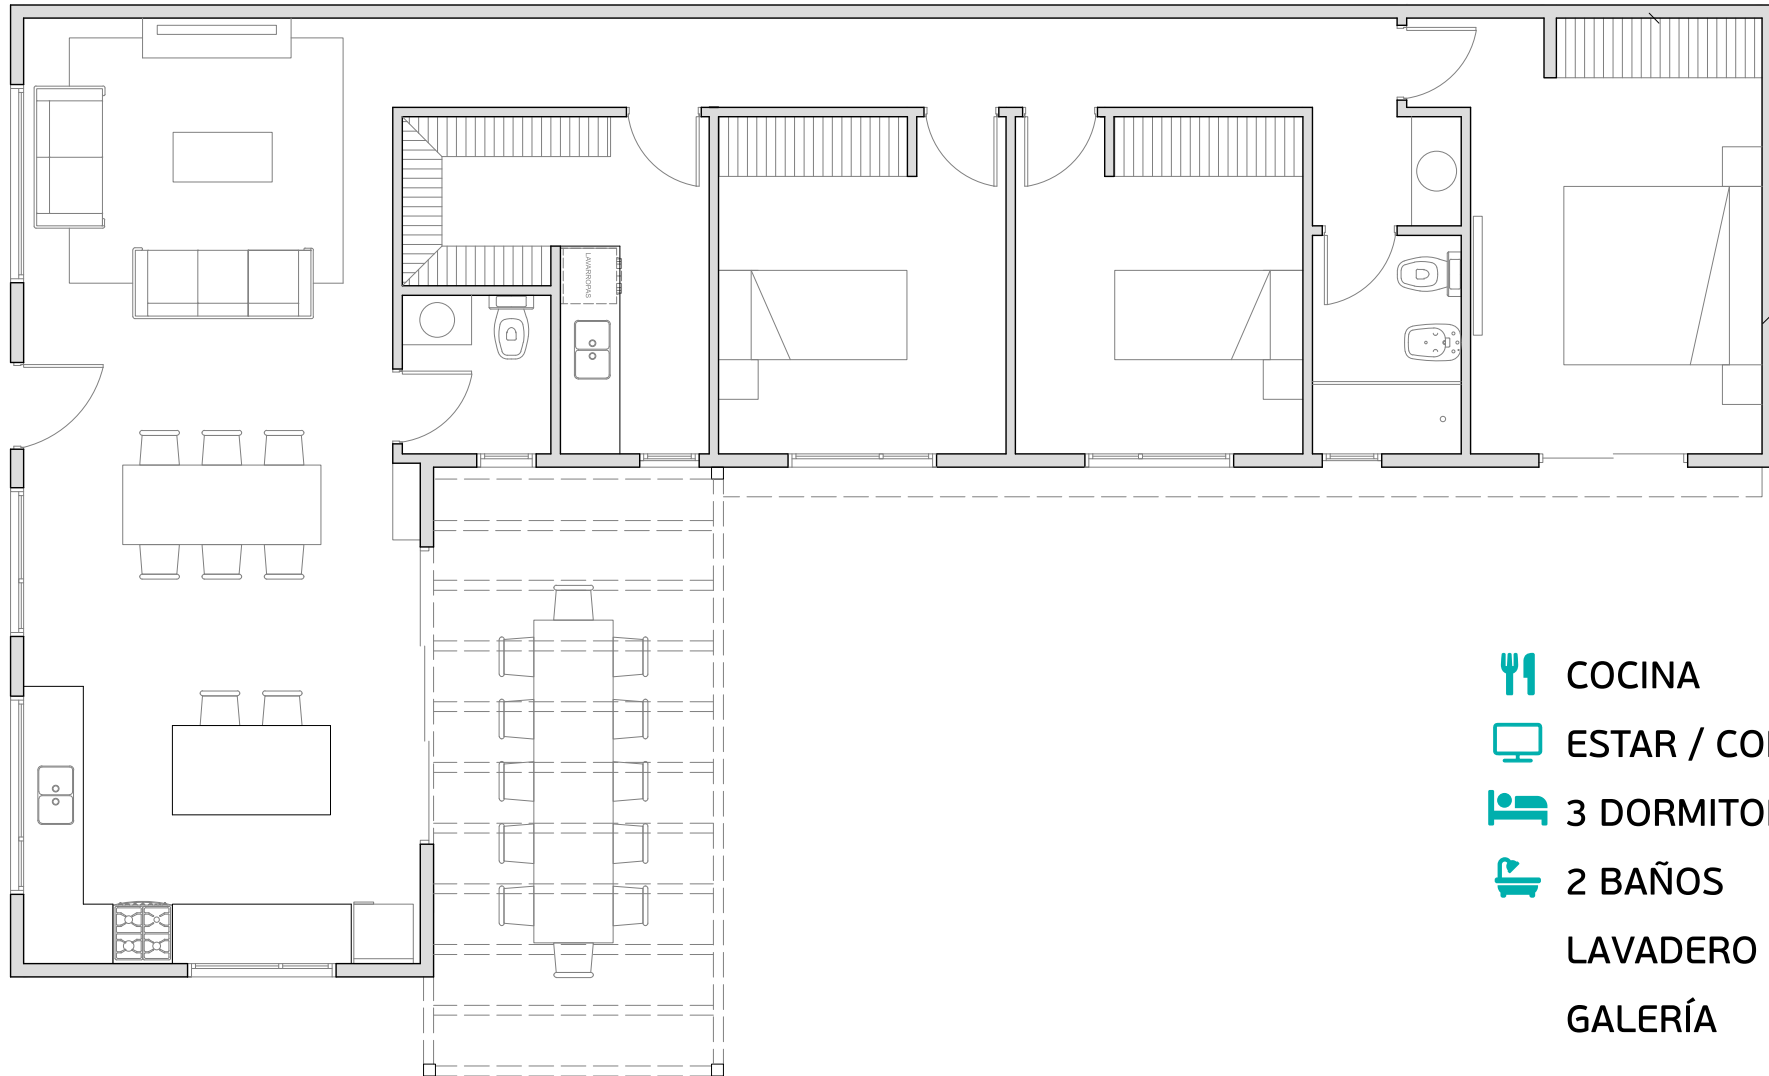

NEUCON
CONSTRUCCIÓN EN SECO

CUBIERTOS 105m²

-  **COCINA**
-  **ESTAR / COMEDOR**
-  **3 DORMITORIOS**
-  **2 BAÑOS**
- LAVADERO**
- GALERÍA**

TODOS LOS PLANOS PUEDEN SER MODIFICADOS / ADAPTADOS A LOS REQUERIMIENTOS DEL INTERESADO.