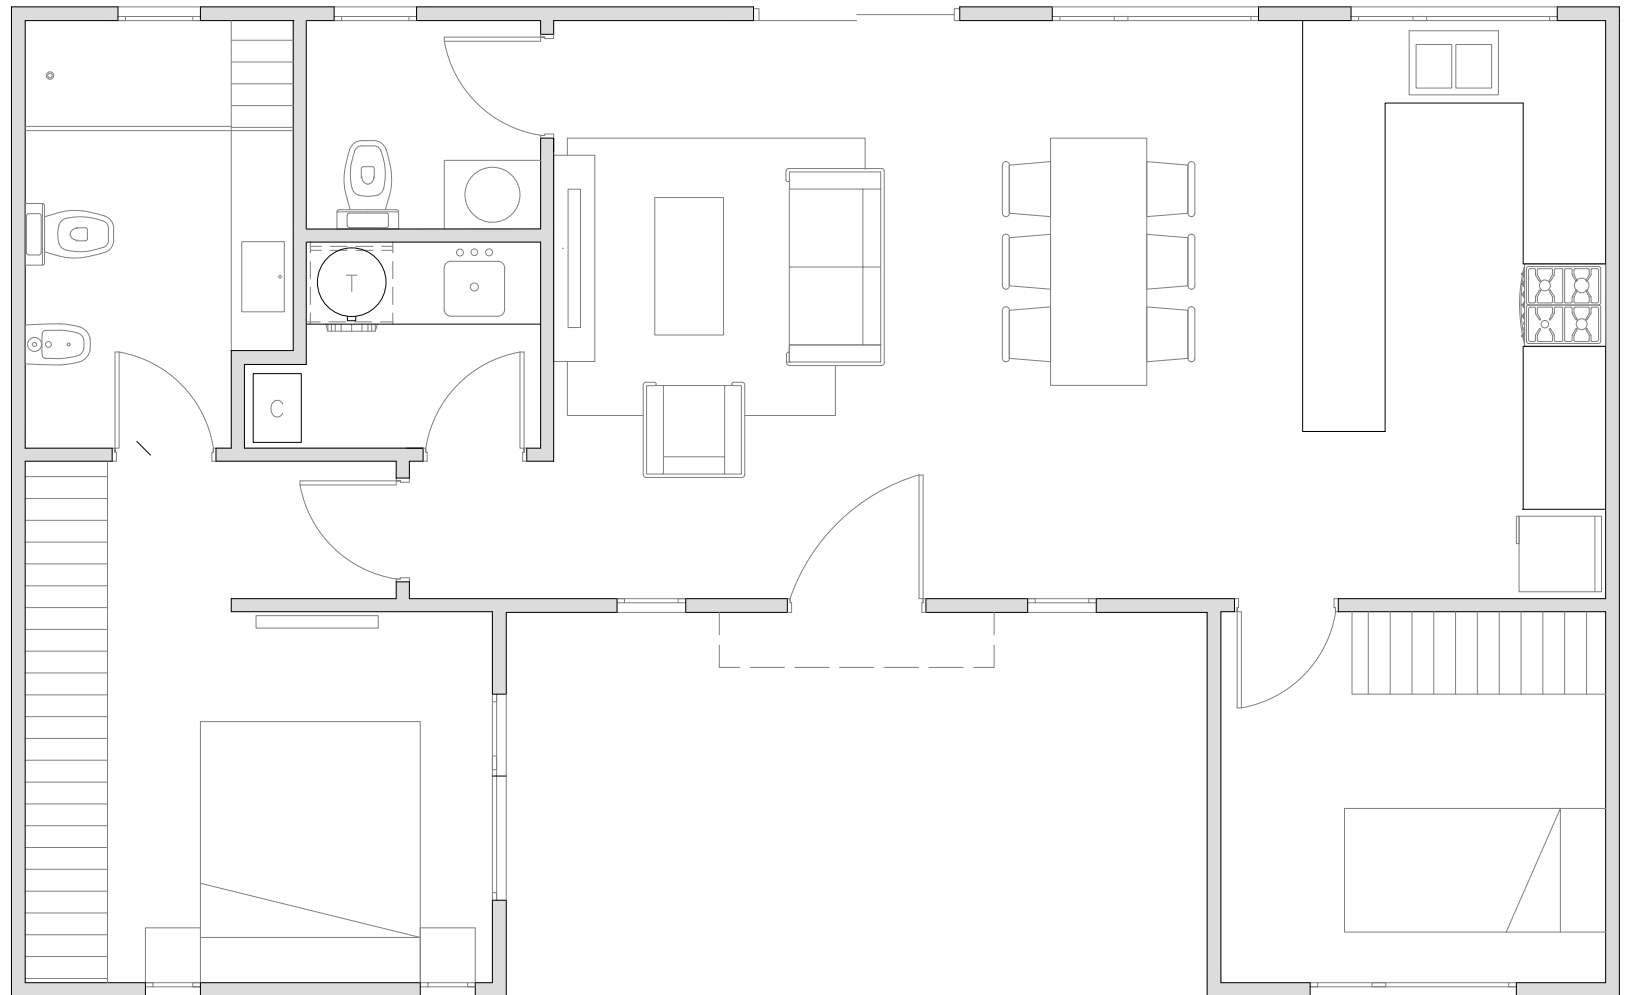

NEUCON
CONSTRUCCIÓN EN SECO

CUBIERTOS 70m²

-  COCINA
-  ESTAR / COMEDOR
-  2 DORMITORIOS
-  2 BAÑOS

TODOS LOS PLANOS PUEDEN SER MODIFICADOS / ADAPTADOS A LOS REQUERIMIENTOS DEL INTERESADO.

NEUCON
CONSTRUCCIÓN EN SECO

CUBIERTOS 70m²

VISTA FRENTE

TODOS LOS PLANOS PUEDEN SER MODIFICADOS / ADAPTADOS A LOS REQUERIMIENTOS DEL INTERESADO.

Neuquén: J.J. Lastra 4180, Ruta 22

neucon.com.ar

Mar del Plata: Av. Tejedor 814