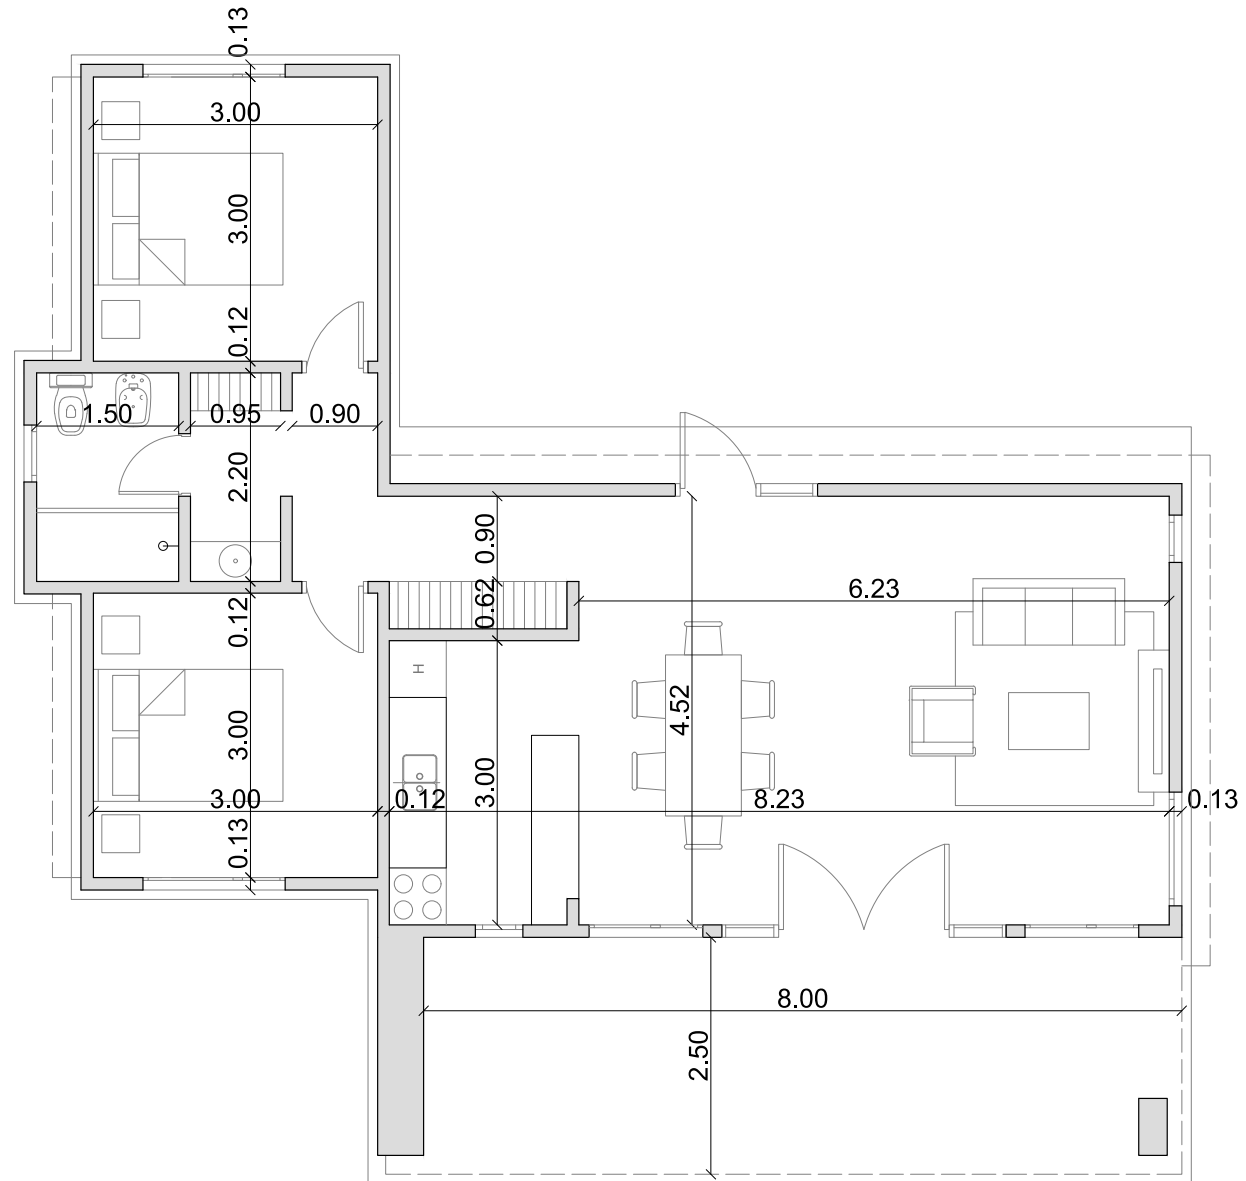

NEUCON
CONSTRUCCIÓN EN SECO

CUBIERTOS 70m² | SEMI CUBIERTOS 20m²

-  COCINA
-  ESTAR / COMEDOR
-  2 DORMITORIOS
-  BAÑO

TODOS LOS PLANOS PUEDEN SER MODIFICADOS / ADAPTADOS A LOS REQUERIMIENTOS DEL INTERESADO.