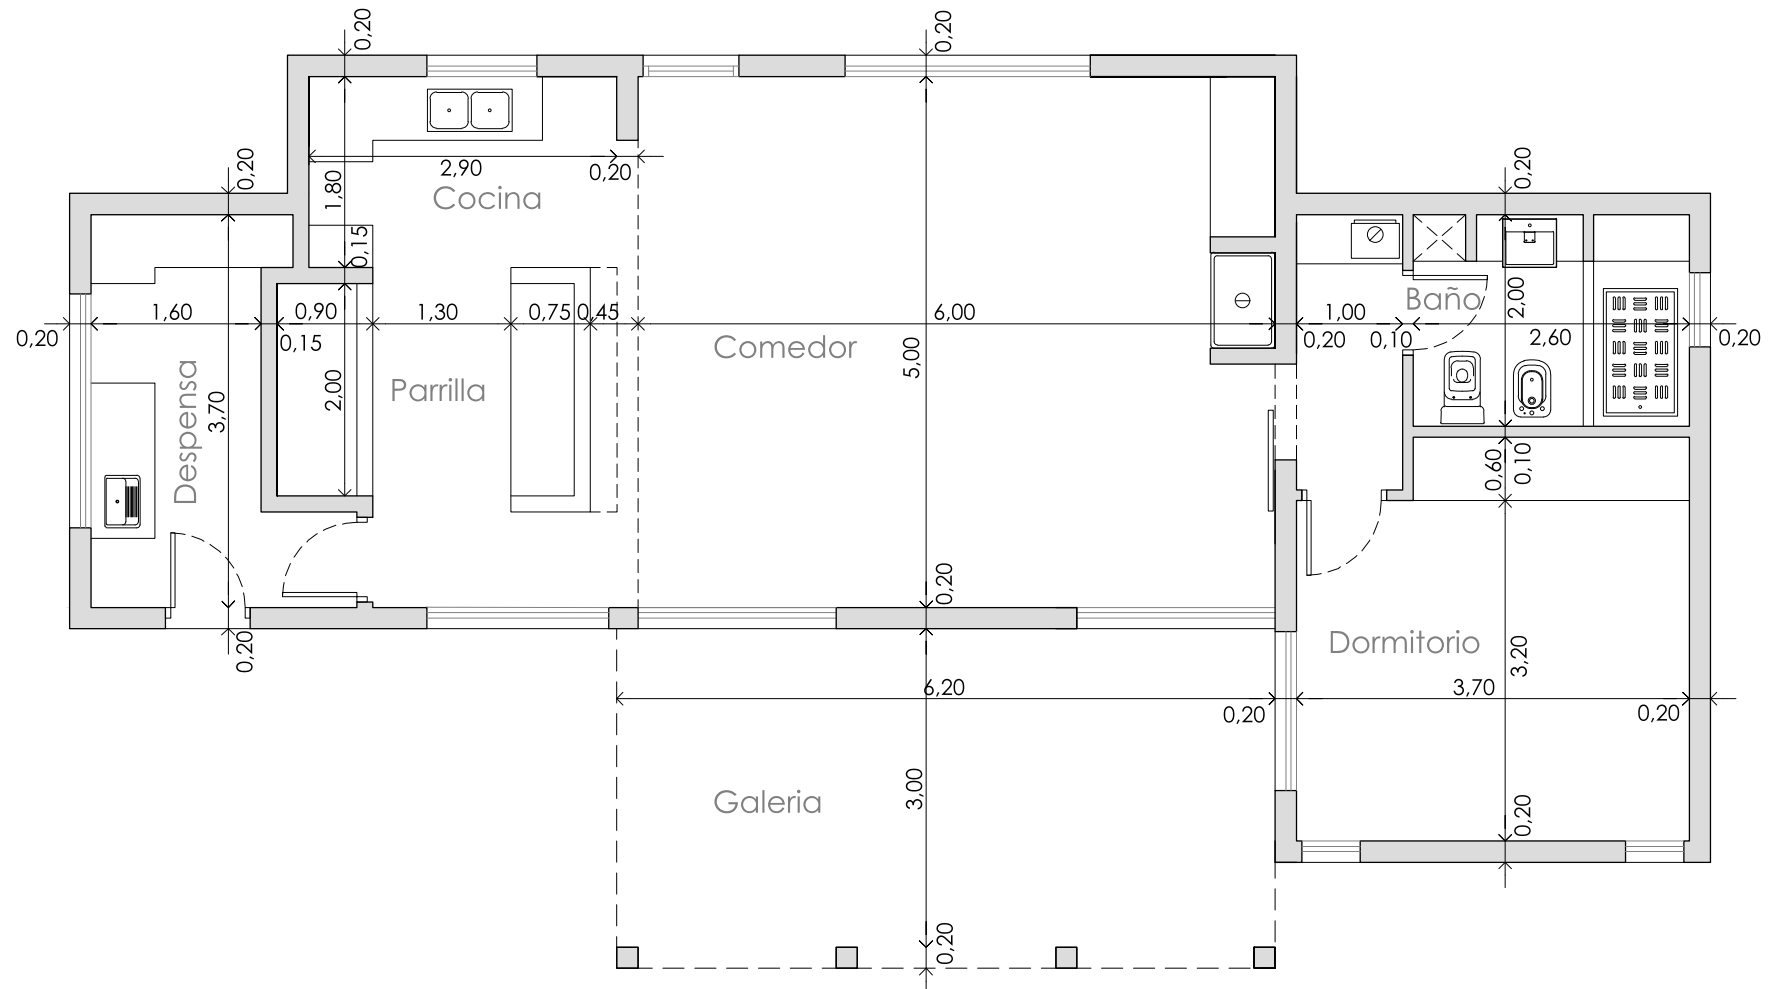

NEUCON
CONSTRUCCIÓN EN SECO

CUBIERTOS **84,75m²** | SEMI CUBIERTOS **19,83m²**

-  COCINA
-  COMEDOR
-  DORMITORIO
- GALERÍA

TODOS LOS PLANOS PUEDEN SER MODIFICADOS / ADAPTADOS A LOS REQUERIMIENTOS DEL INTERESADO.