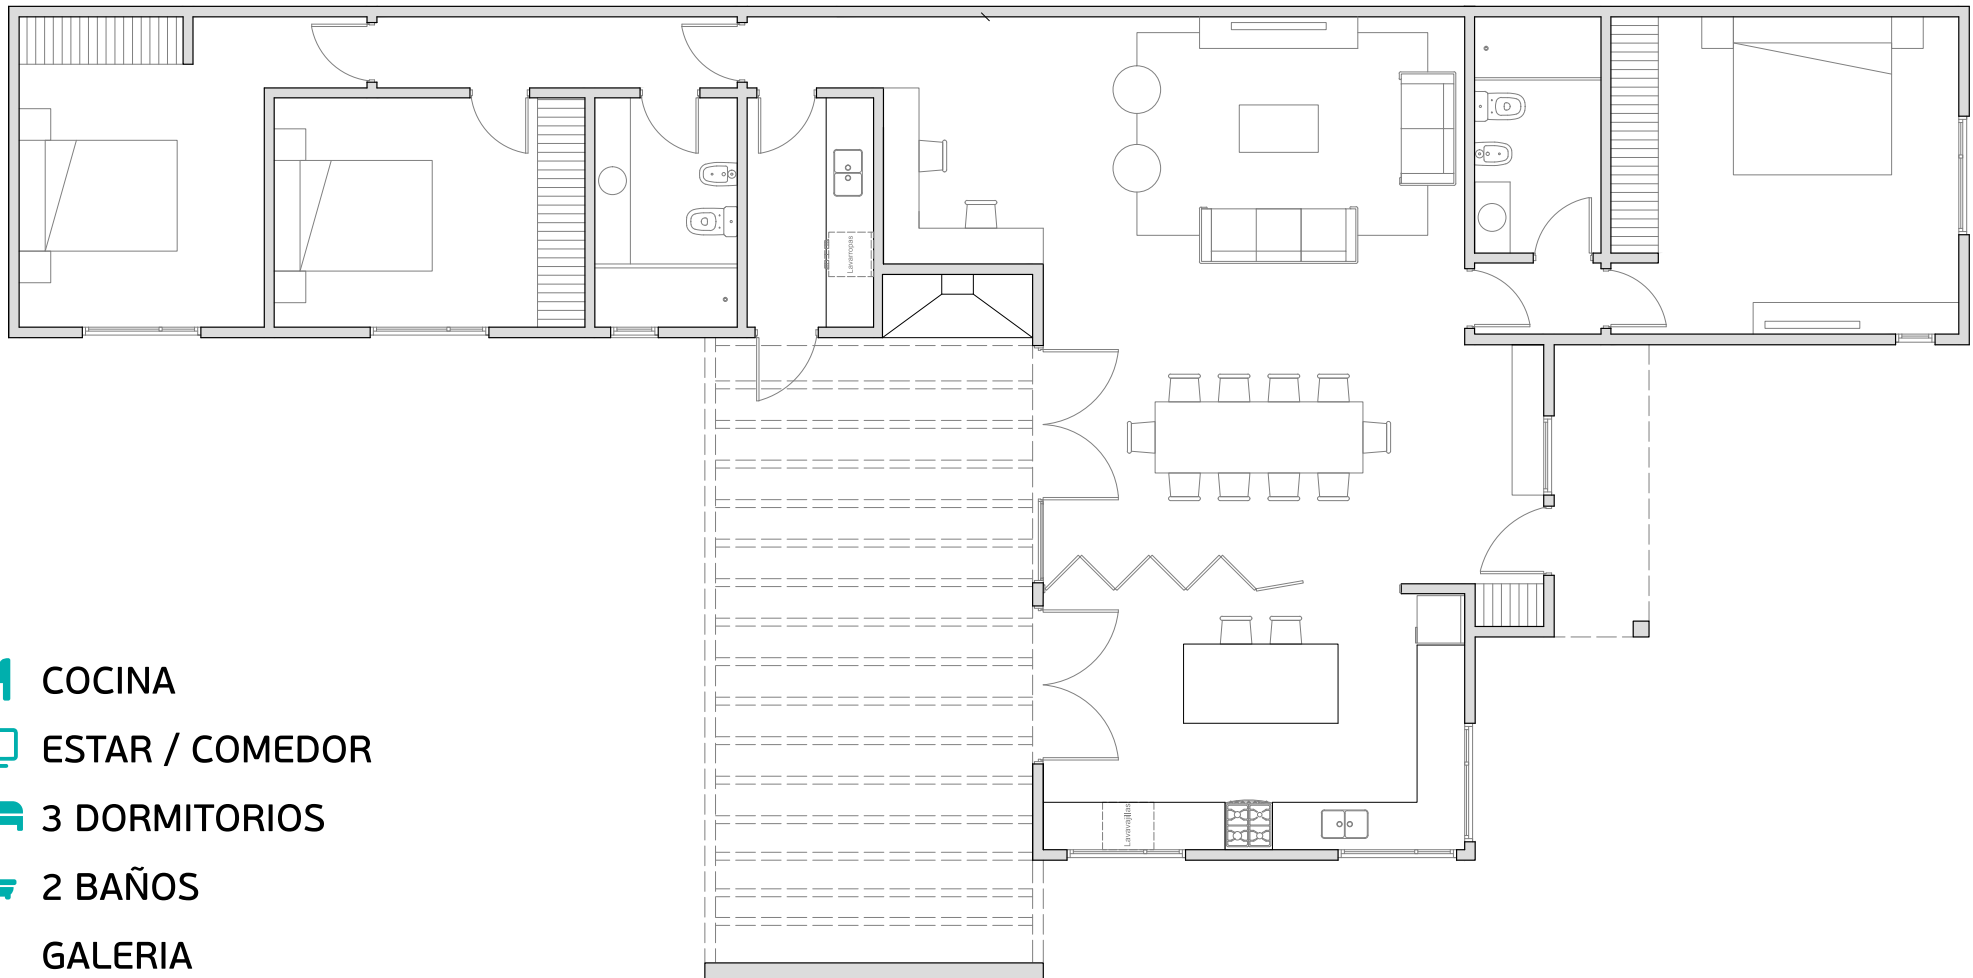

NEUCON
CONSTRUCCIÓN EN SECO

CUBIERTOS **145,22m²** | SEMI CUBIERTOS **38,25m²**

-  COCINA
-  ESTAR / COMEDOR
-  3 DORMITORIOS
-  2 BAÑOS
- GALERIA

TODOS LOS PLANOS PUEDEN SER MODIFICADOS / ADAPTADOS A LOS REQUERIMIENTOS DEL INTERESADO.

NEUCON
CONSTRUCCIÓN EN SECO

CUBIERTOS **145,22m²** | SEMI CUBIERTOS **38,25m²**

VISTA FRENTE

TODOS LOS PLANOS PUEDEN SER MODIFICADOS / ADAPTADOS A LOS REQUERIMIENTOS DEL INTERESADO.

Neuquén: J.J. Lastra 4180, Ruta 22