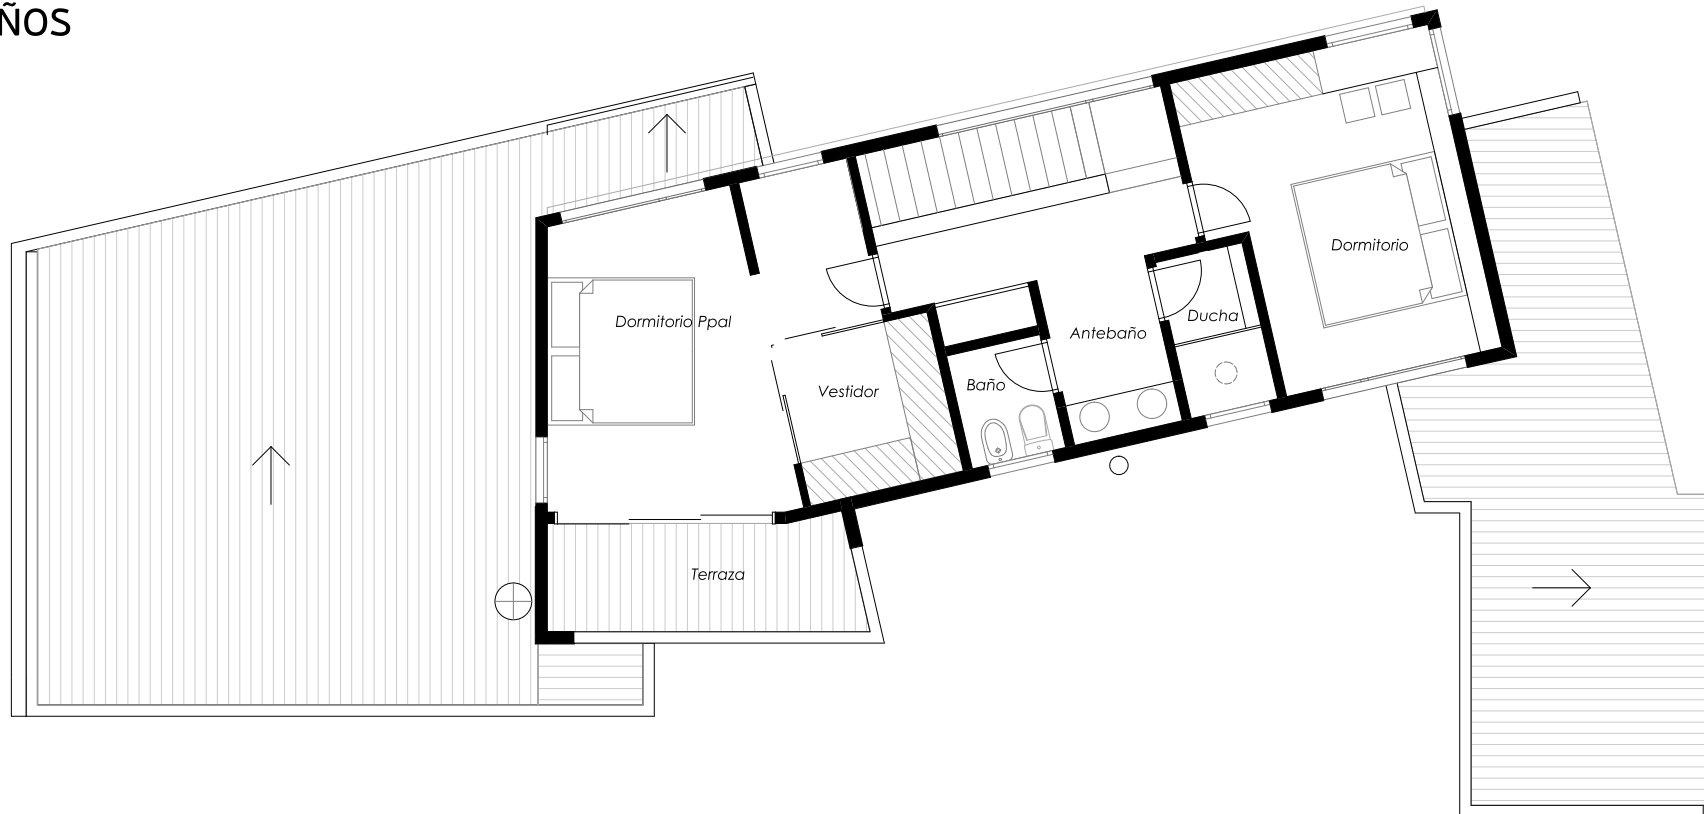

NEUCON
CONSTRUCCIÓN EN SECO

CUBIERTOS 207,18m² | GALERÍA 30,73m² | TERRAZA 7,50m²

-  COCINA
-  ESTAR / COMEDOR
-  2 DORMITORIOS
-  3 BAÑOS

TODOS LOS PLANOS PUEDEN SER MODIFICADOS / ADAPTADOS A LOS REQUERIMIENTOS DEL INTERESADO.