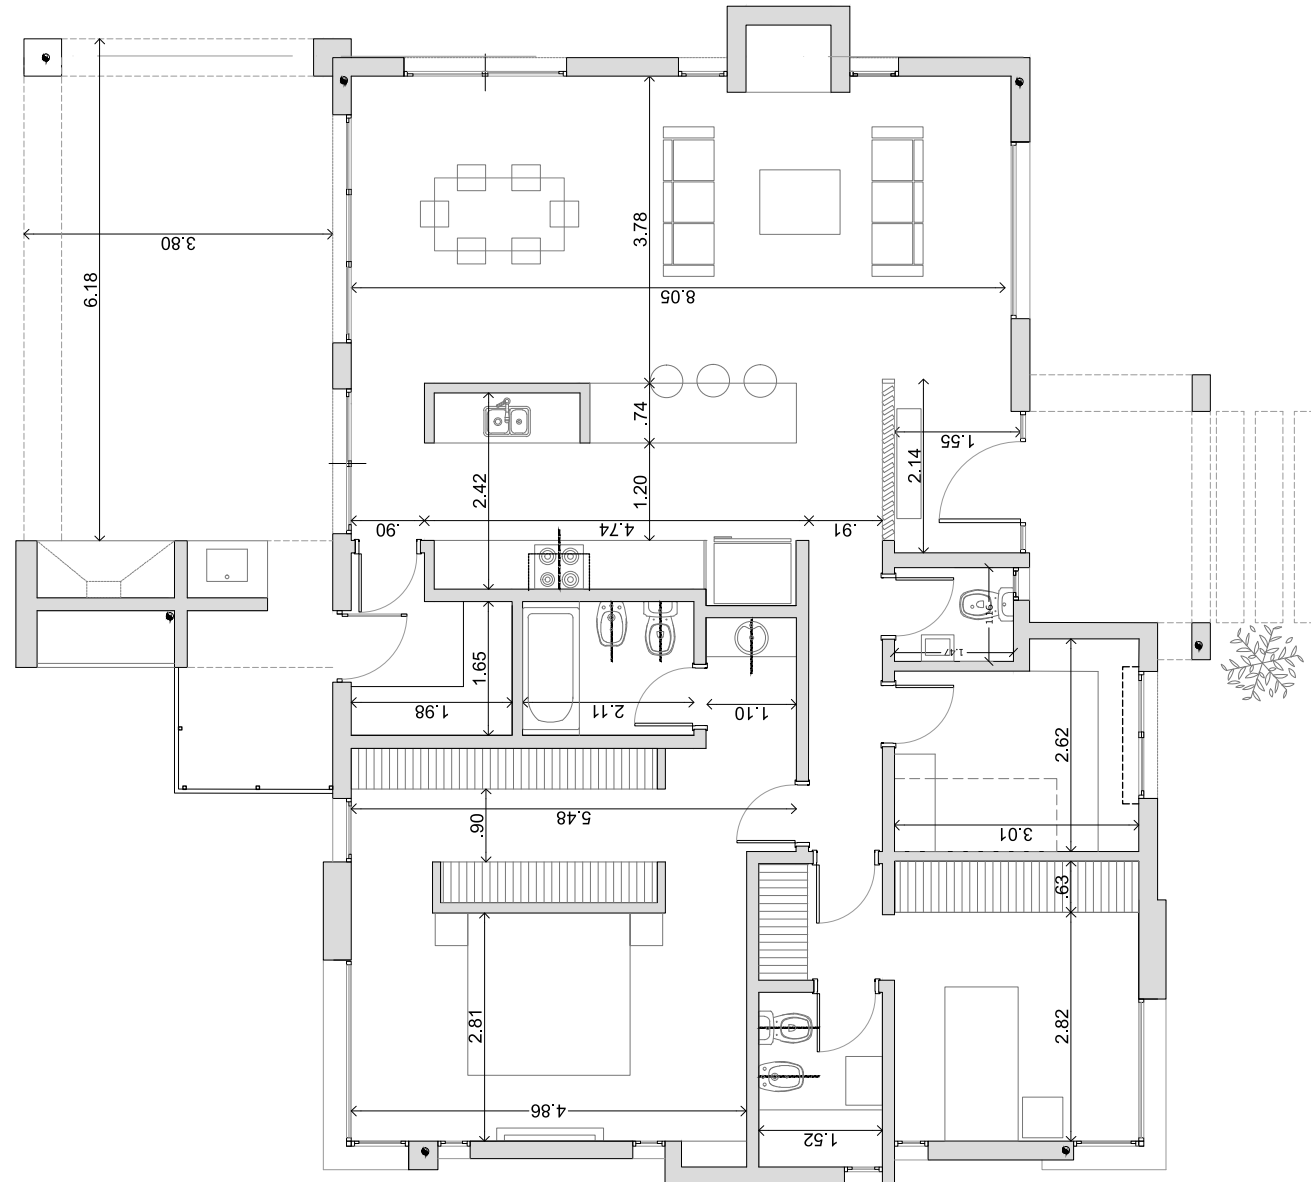

NEUCON
CONSTRUCCIÓN EN SECO

CUBIERTOS 135,4m² | SEMI CUBIERTOS 36,58m²

-  COCINA
-  ESTAR / COMEDOR
-  3 DORMITORIOS
-  3 BAÑOS

TODOS LOS PLANOS PUEDEN SER MODIFICADOS / ADAPTADOS A LOS REQUERIMIENTOS DEL INTERESADO.