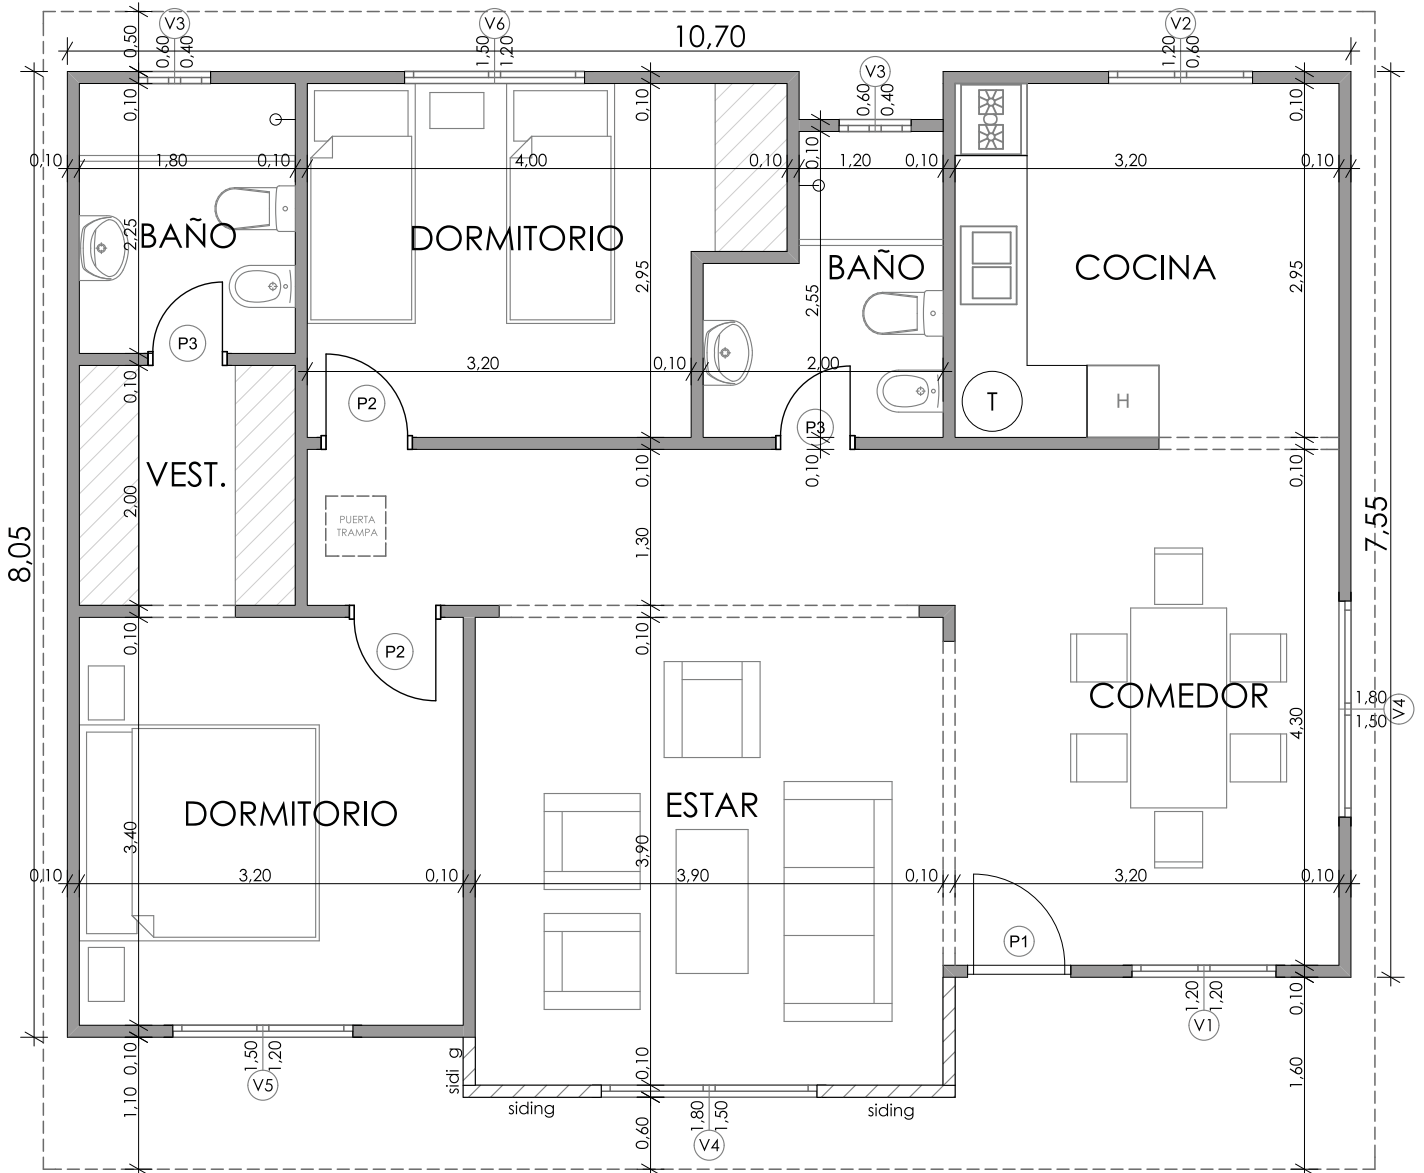

**NEUCON**  
CONSTRUCCIÓN EN SECO

**MODELO 86 M<sup>2</sup>**

**2 DORMITORIOS Y VESTIDOR | CUCINA - COMEDOR | ESTAR**  
**2 BAÑOS**

TODOS LOS PLANOS PUEDEN SER MODIFICADOS / ADAPTADOS  
A LOS REQUERIMIENTOS DEL INTERESADO.