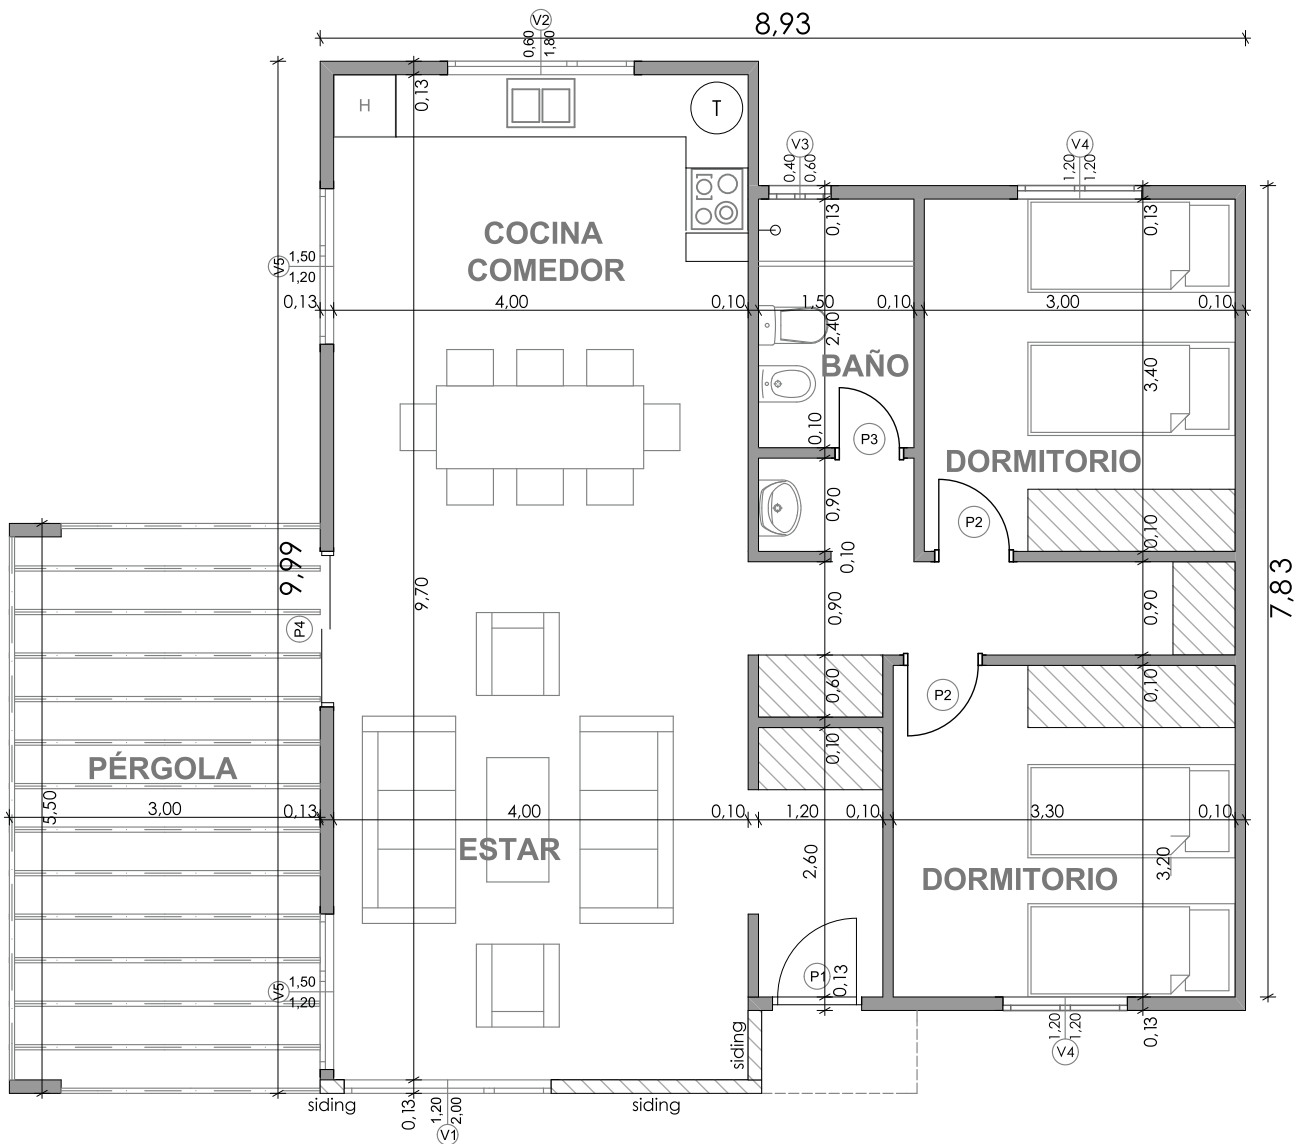

NEUCON
CONSTRUCCIÓN EN SECO

MODELO 80M²

2 DORMITORIOS | COCINA | ESTAR - COMEDOR | BAÑO
★ PÉRGOLA

TODOS LOS PLANOS PUEDEN SER MODIFICADOS / ADAPTADOS
A LOS REQUERIMIENTOS DEL INTERESADO.

Neuquén:
JJ Lastra 4200, Ruta 22 • 0299 445 1800