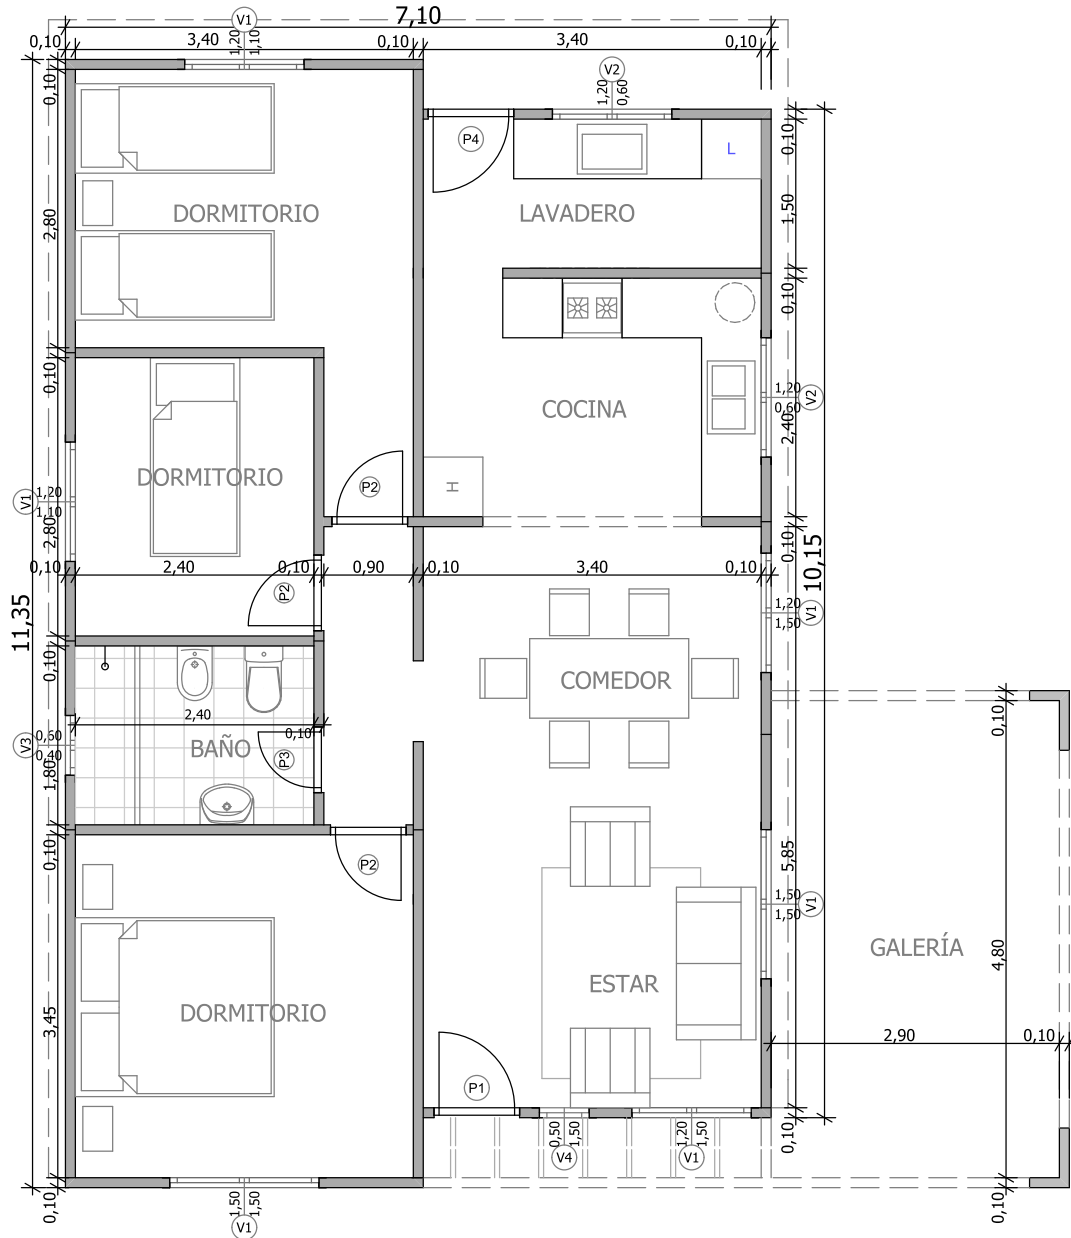

**NEUCON**  
CONSTRUCCIÓN EN SECO

**MODELO 76M<sup>2</sup>**

**3 DORMITORIOS** | **COCINA - LAVADERO** | **ESTAR - COMEDOR**  
**BAÑO**

TODOS LOS PLANOS PUEDEN SER MODIFICADOS / ADAPTADOS  
A LOS REQUERIMIENTOS DEL INTERESADO.