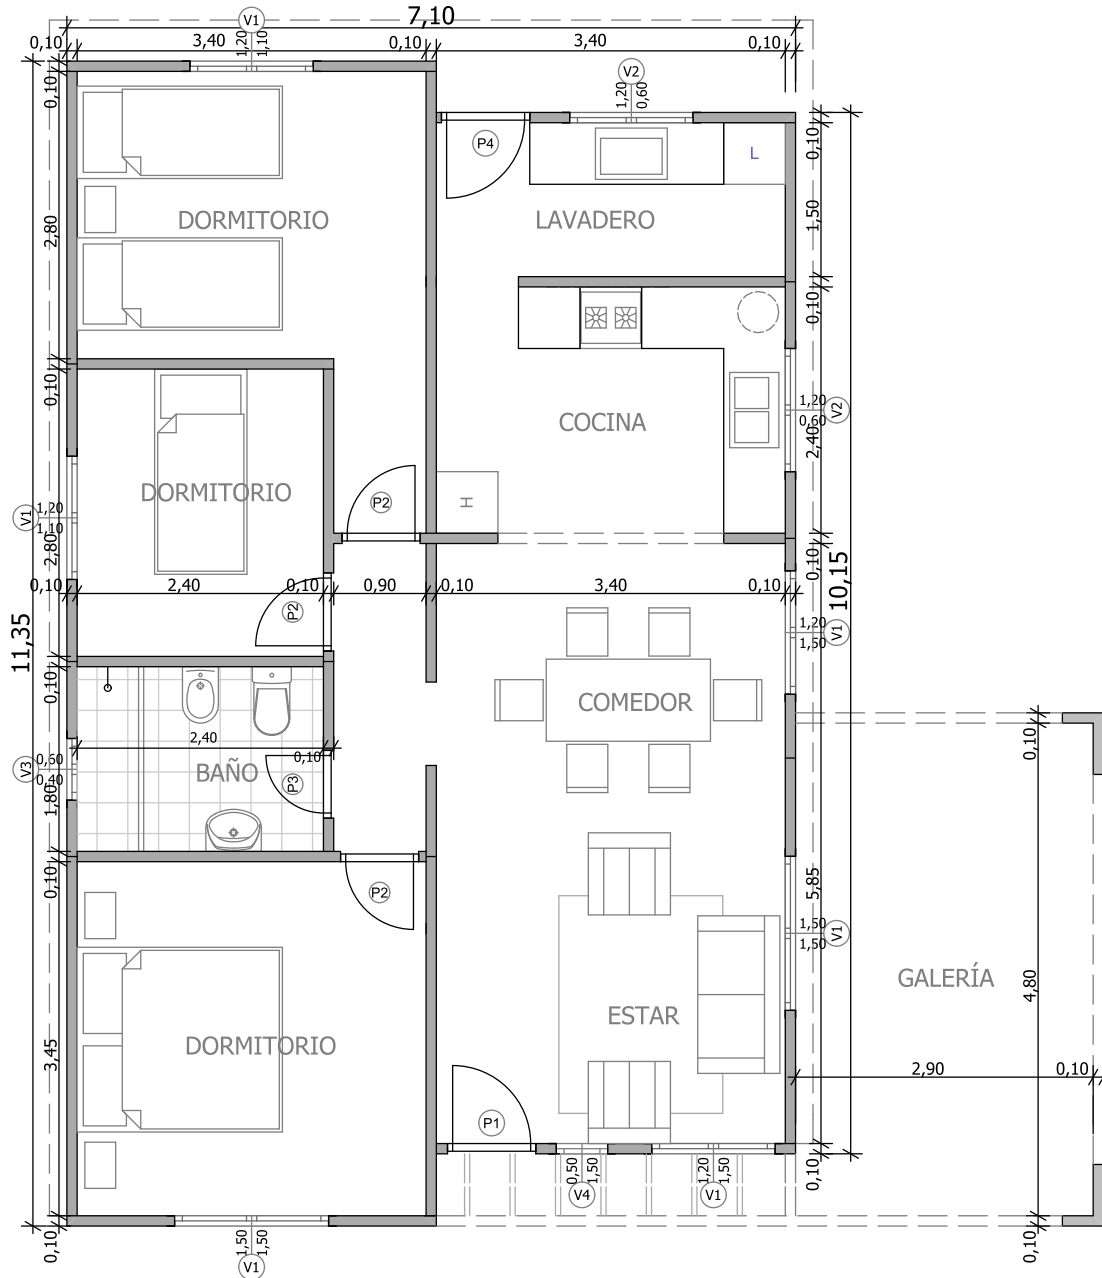

NEUCON
CONSTRUCCIÓN EN SECO

MODELO 76M²

3 DORMITORIOS | COCINA - LAVADERO | ESTAR - COMEDOR
BAÑO | + GALERÍA

TODOS LOS PLANOS PUEDEN SER MODIFICADOS / ADAPTADOS
A LOS REQUERIMIENTOS DEL INTERESADO.

Neuquén:
JJ Lastra 4200, Ruta 22 • 0299 445 1800