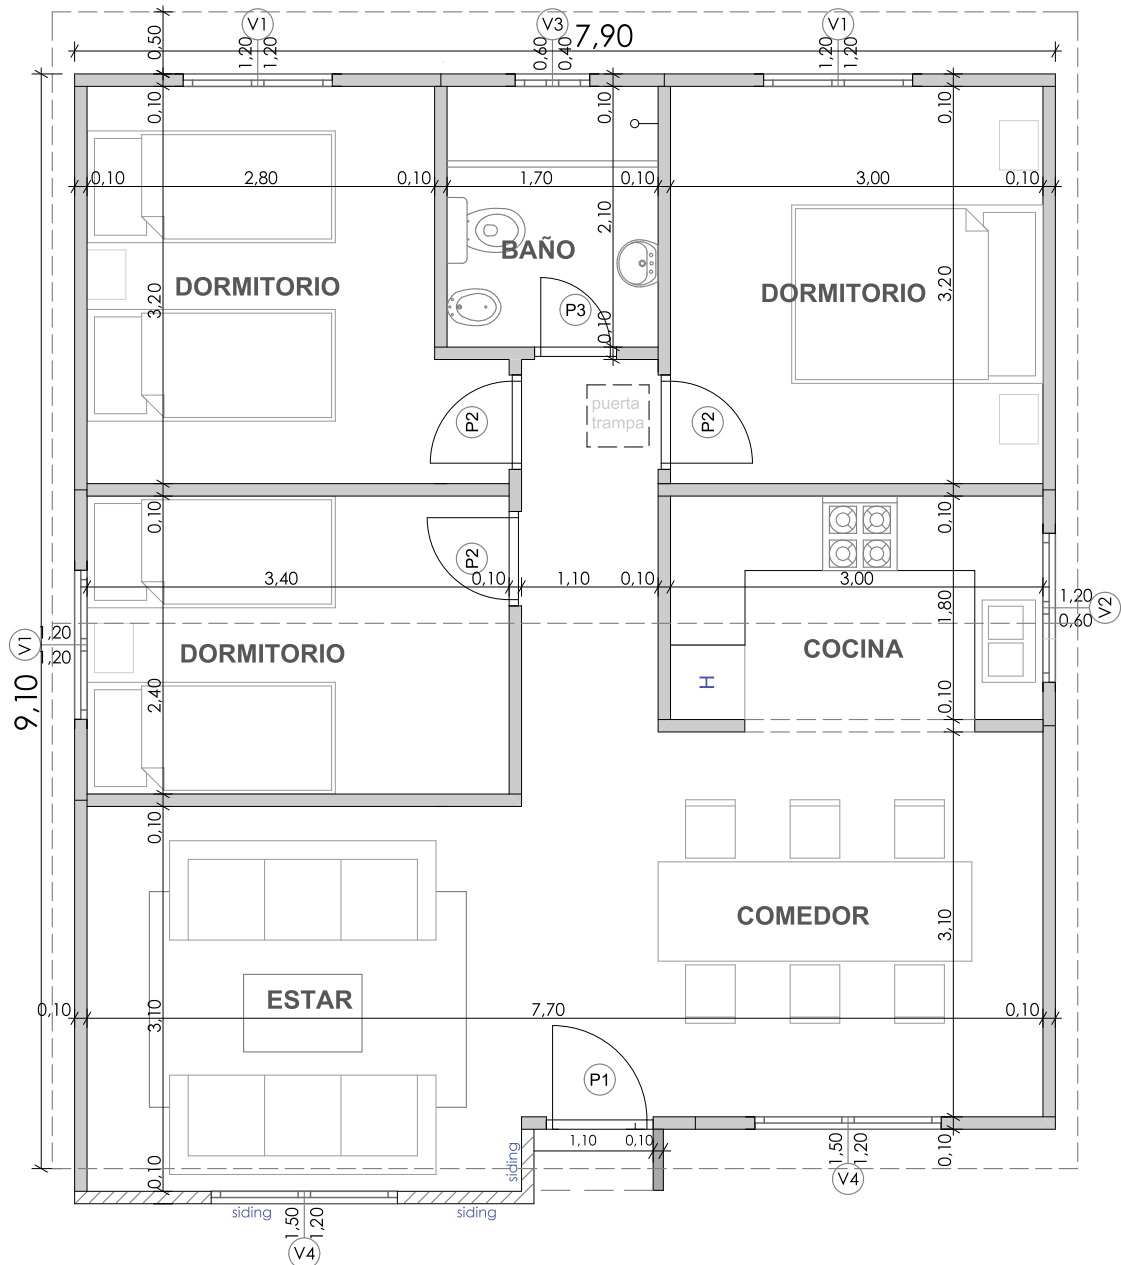

NEUCON
CONSTRUCCIÓN EN SECO

MODELO 72 M²

3 DORMITORIOS | COCINA | ESTAR - COMEDOR | BAÑO

TODOS LOS PLANOS PUEDEN SER MODIFICADOS / ADAPTADOS
A LOS REQUERIMIENTOS DEL INTERESADO.

Neuquén:
JJ Lastra 4200, Ruta 22 • 0299 445 1800