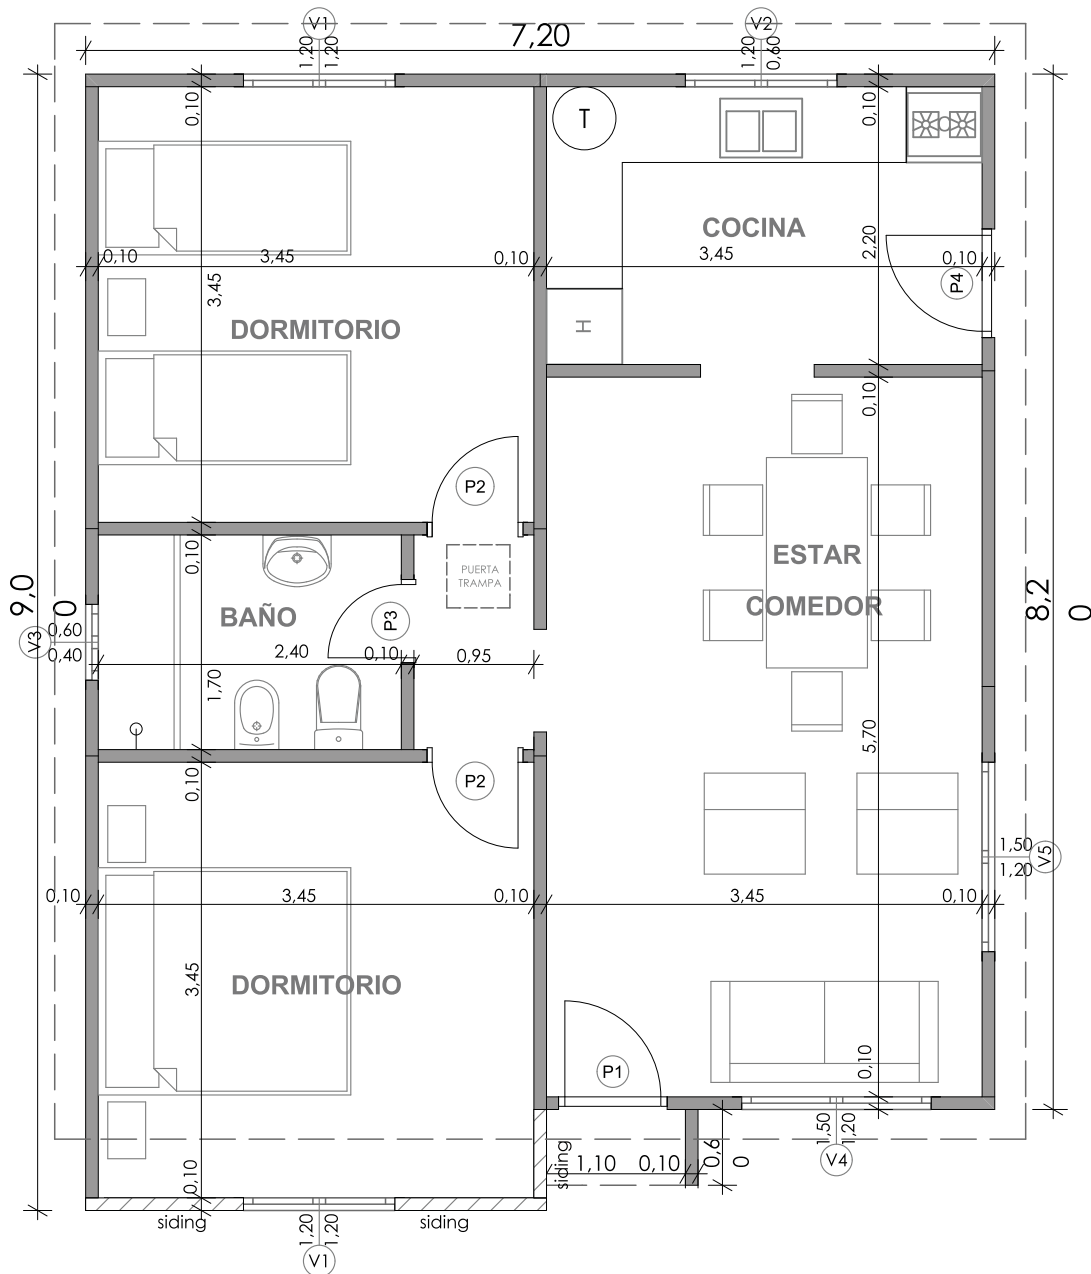

**NEUCON**  
CONSTRUCCIÓN EN SECO

**MODELO 62 M<sup>2</sup>**

2 DORMITORIOS | COCINA | ESTAR - COMEDOR | BAÑO

TODOS LOS PLANOS PUEDEN SER MODIFICADOS / ADAPTADOS  
A LOS REQUERIMIENTOS DEL INTERESADO.

**Neuquén:**  
JJ Lastra 4200, Ruta 22 • 0299 445 1800