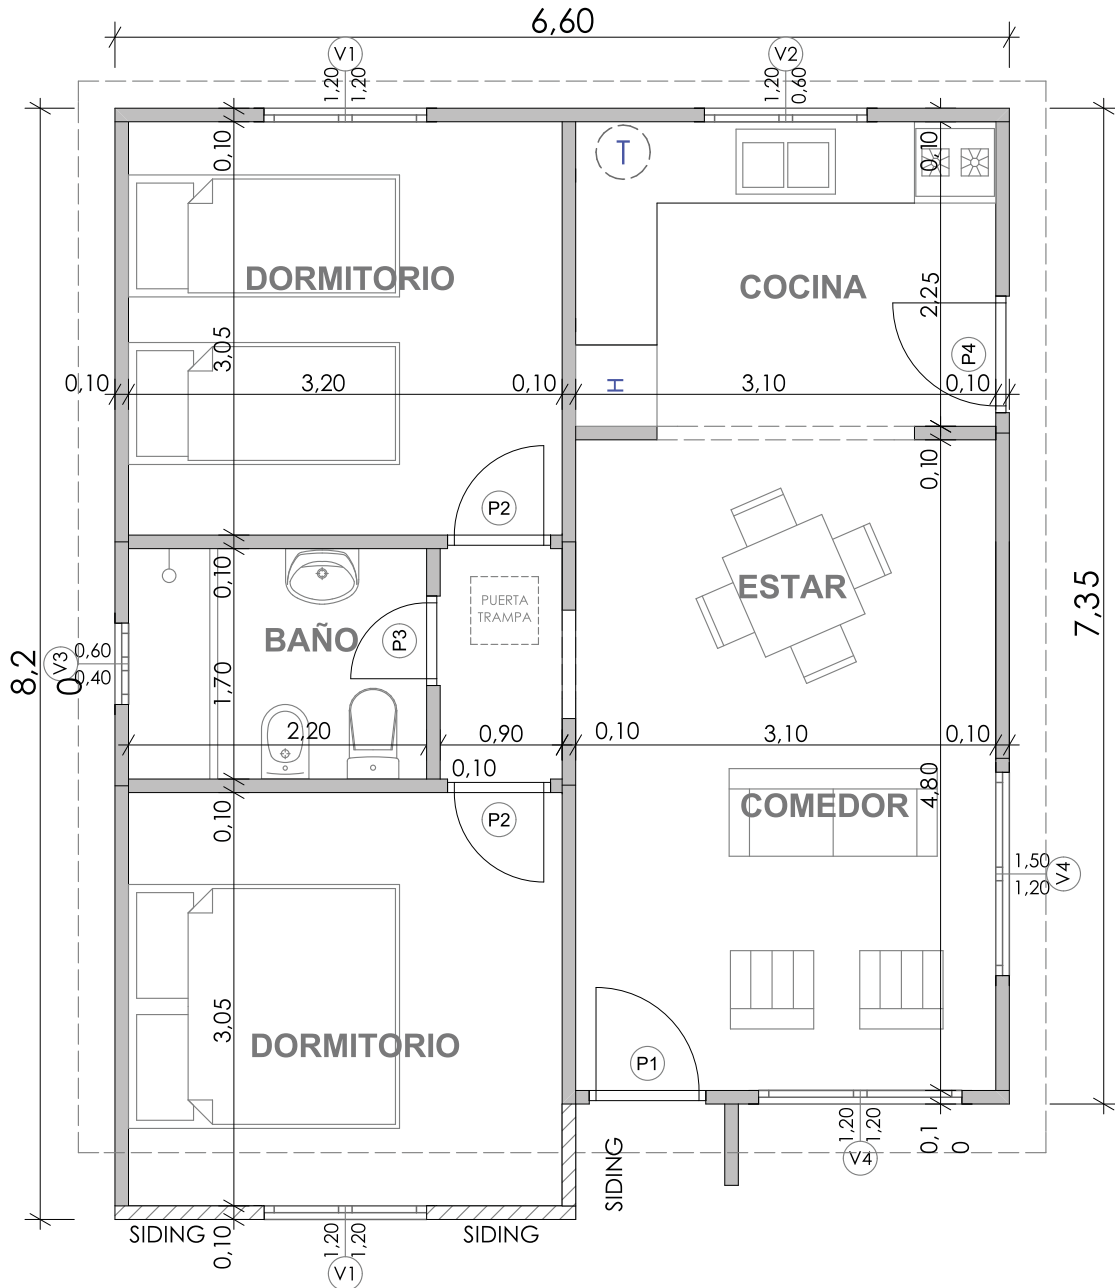

NEUCON
CONSTRUCCIÓN EN SECO

MODELO 52 M²

2 DORMITORIOS | COCINA | ESTAR - COMEDOR | BAÑO

TODOS LOS PLANOS PUEDEN SER MODIFICADOS / ADAPTADOS
A LOS REQUERIMIENTOS DEL INTERESADO.

Neuquén:
JJ Lastra 4200, Ruta 22 • 0299 445 1800