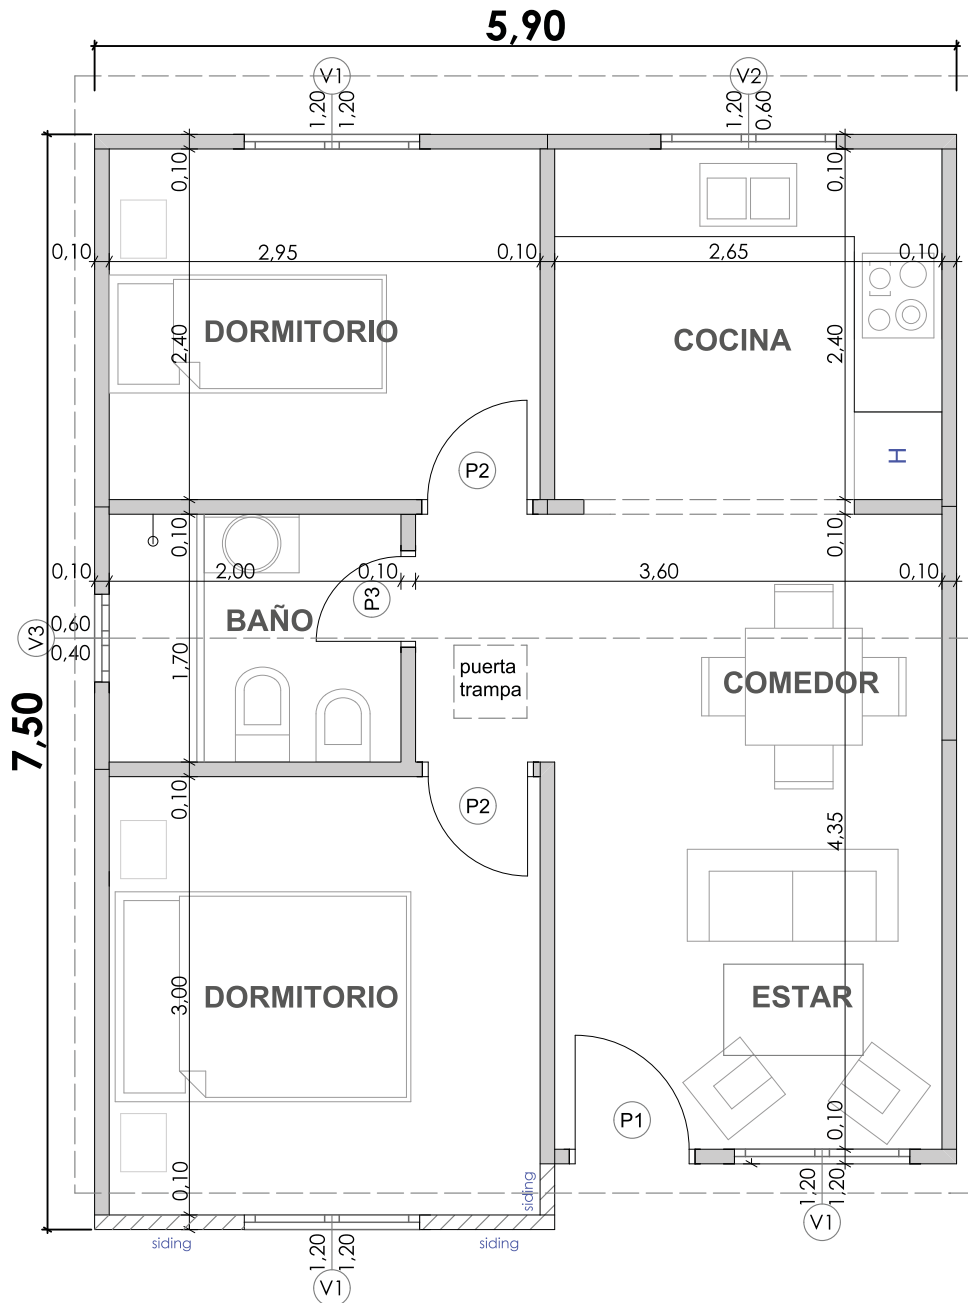

NEUCON
CONSTRUCCIÓN EN SECO

MODELO 45 M²

2 DORMITORIOS | COCINA | ESTAR - COMEDOR | BAÑO

TODOS LOS PLANOS PUEDEN SER MODIFICADOS / ADAPTADOS
A LOS REQUERIMIENTOS DEL INTERESADO.

Neuquén:
JJ Lastra 4200, Ruta 22 • 0299 445 1800