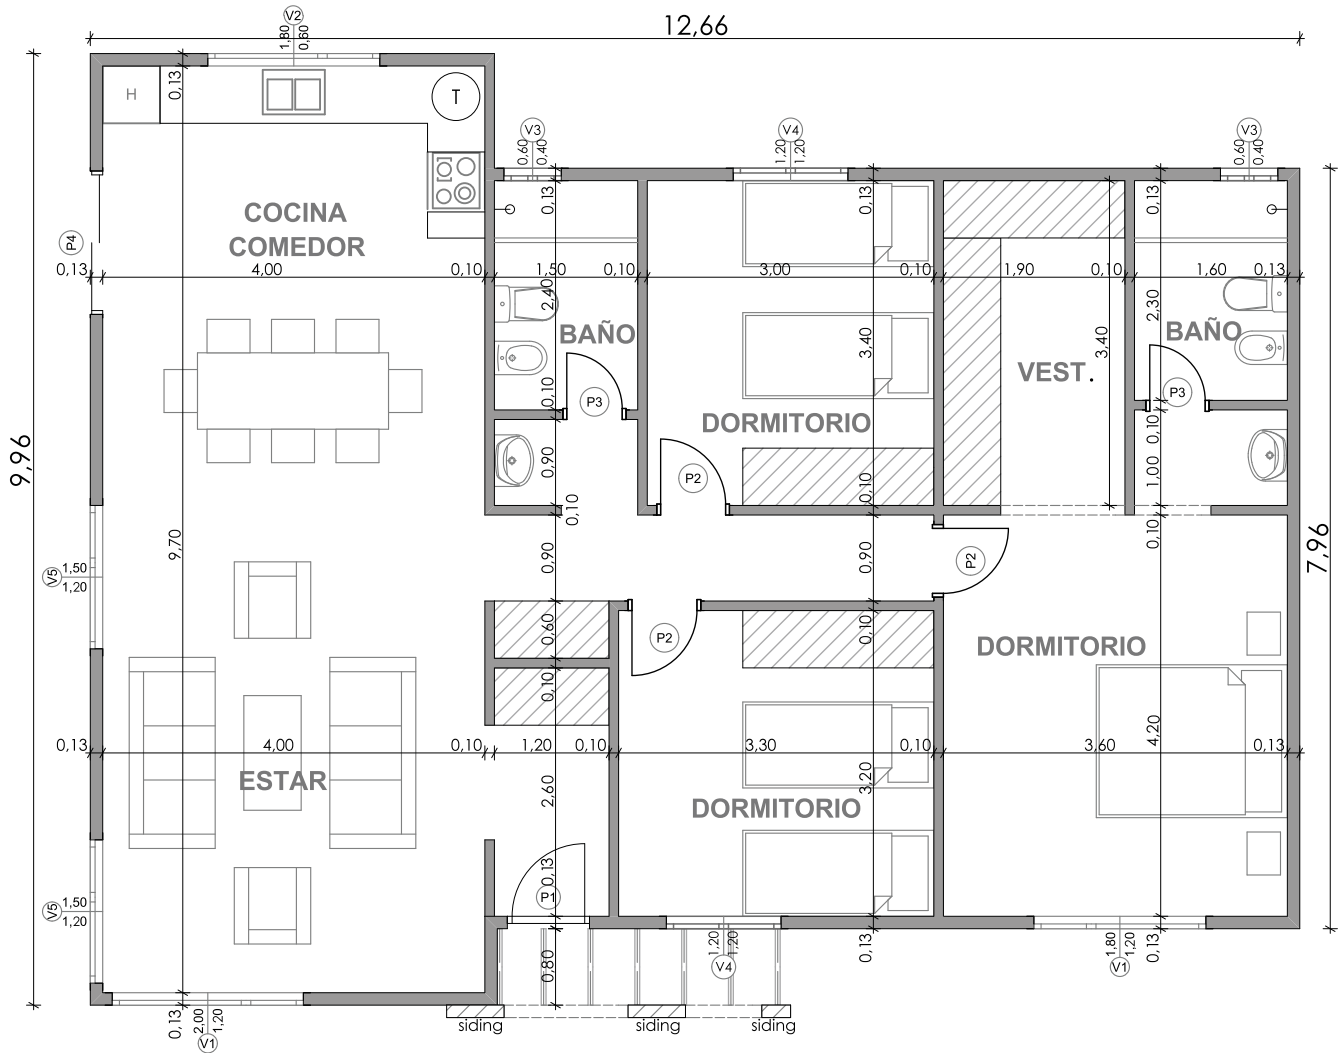

NEUCON
CONSTRUCCIÓN EN SECO

MODELO 109M²

3 DORMITORIOS Y VESTIDOR | COCINA - COMEDOR | ESTAR
 2 ANTE BAÑOS - BAÑOS

TODOS LOS PLANOS PUEDEN SER MODIFICADOS / ADAPTADOS
A LOS REQUERIMIENTOS DEL INTERESADO.